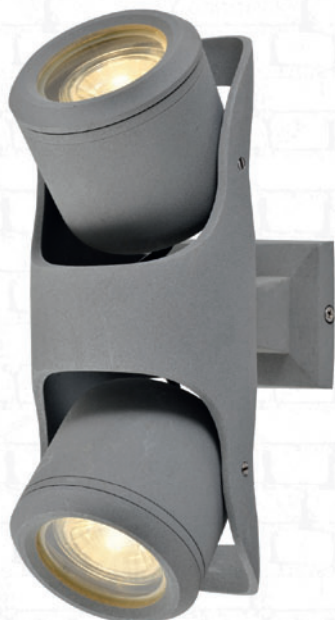

 **LSP-8013**
 Материал: металл / акрил
 Цвет: белый / черный
 Тип лампы: 3*LED, 5 Вт
 Размеры (см): -- 50 ↑10 ↓13

 **LSP-8012**
 Материал: металл / акрил
 Цвет: белый / черный
 Тип лампы: 1*LED, 5 Вт
 Размеры (см): -- 10 ↓-13

 **LSP-9939**
 Материал: металл
 Цвет: серый
 Тип лампы: 2*GU10, макс. 50 Вт
 Размеры (см): -- 11 ↓23 ↓-13

 **LSP-8014**
 Материал: металл
 Цвет: серый
 Тип лампы: 1*LED, 4 Вт
 Размеры (см): -- 9 ↓-7

 **LSP-9938**
 Материал: металл
 Цвет: серый
 Тип лампы: 1*GU10, макс. 50 Вт
 Размеры (см): -- 11 ↓11 ↓-13