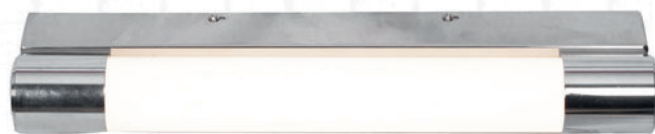

AQUA collection

LSP-9967

Материал: металл / акрил
Цвет: хром / белый
Тип лампы: 1*LED, 12 Вт
Размеры (см): -- 56 | 5 | 7

LSP-9966

Материал: металл / акрил
Цвет: хром / белый
Тип лампы: 1*LED, 8 Вт
Размеры (см): -- 43 | 5 | 9

LSL-5512-01

Материал: металл / стекло
Цвет: хром / белый
Тип лампы: 1*G9, макс. 40 Вт
Размеры (см): -- 18 | 5 | 5

LSP-8322

Материал: металл / акрил
Цвет: хром / белый
Тип лампы: 1*LED, 8 Вт
Размеры (см): -- 26 | 6 | 10