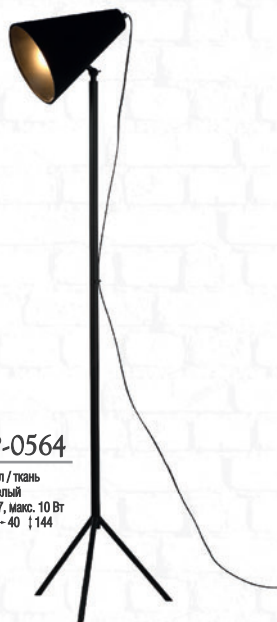

МАГНИТНОЕ КРЕПЛЕНИЕ

LSP-0576

Материал: металл
Цвет: черный
Тип лампы: 1*LED, макс. 5 Вт
Размеры (см): -- 20 ↑ 125

LSP-0577

Материал: металл
Цвет: красный
Тип лампы: 1*LED, макс. 5 Вт
Размеры (см): -- 20 ↑ 125

GRLSP-0564