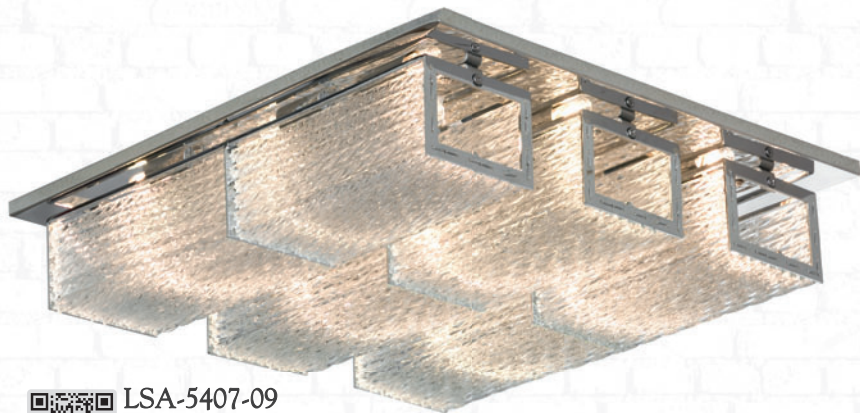

LARIANO collection

 **LSA-5407-09**
Материал: металл / стекло
Цвет: хром / прозрачный
Тип лампы: 9°G9, макс. 40 Вт
Размеры (см): → 40 ↓ 11

 **LSA-5401-02**
Материал: металл / стекло
Цвет: хром / прозрачный
Тип лампы: 2°G9, макс. 40 Вт
Размеры (см): → 9 ↓ 37 | → 9

 **LSA-5401-03**
Материал: металл / стекло
Цвет: хром / прозрачный
Тип лампы: 3°G9, макс. 40 Вт
Размеры (см): → 9 ↓ 55 | → 9