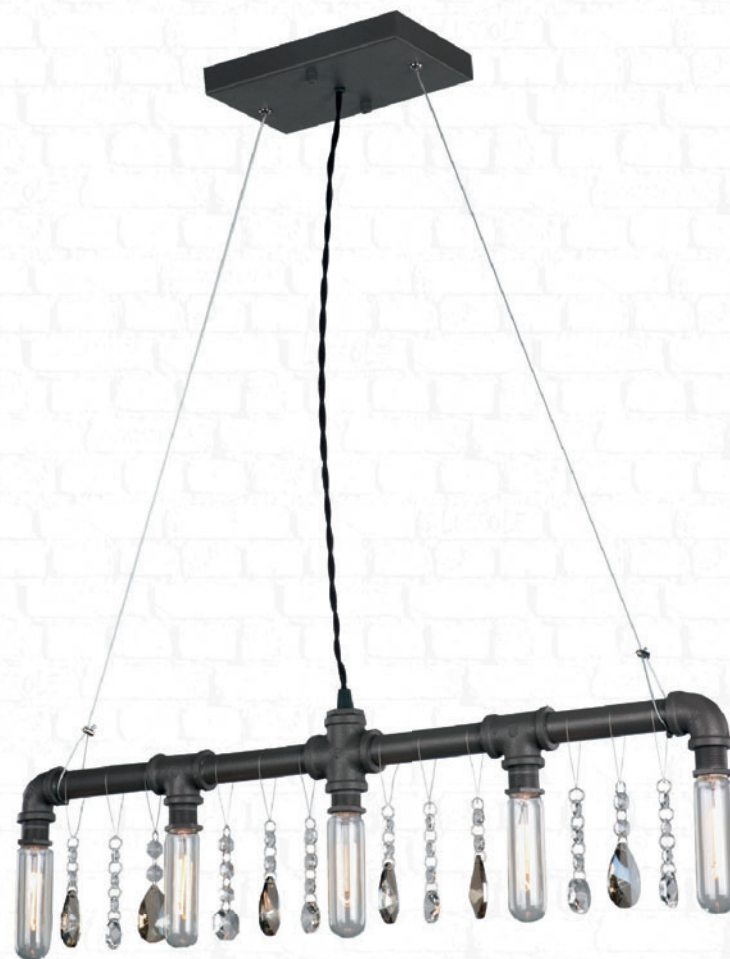

LSP-9371
Материал: металл
Цвет: коричневый
Тип лампы: 1*E14, макс. 40 Вт
Размеры (см): -- 20 Т...120

LSP-9379
Материал: металл
Цвет: коричневый
Тип лампы: 3*E14, макс. 40 Вт
Размеры (см): -- 40 / 38 Т...120

LSP-9375
Материал: металл
Цвет: коричневый
Тип лампы: 5*E14, макс. 40 Вт
Размеры (см): -- 71 | 13 Т...90