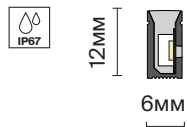

2835

9,6 Вт/м

120 Шт/м

IP	БОКОВОЕ СЕЧЕНИЕ	НАПРЯЖЕНИЕ	КРАТНОСТЬ РЕЗКИ	3К ТЕПЛЫЙ	4К ДНЕВНОЙ	6К ХОЛОДНЫЙ
----	-----------------	------------	-----------------	-----------	------------	-------------

24В

50ММ

20066