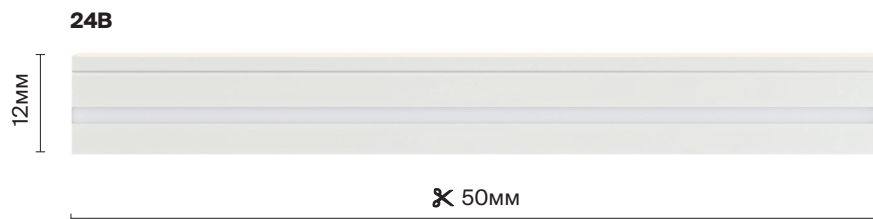

Гибкий неон

Гибкий неон это высококачественный продукт для реализации смелых дизайнерских и рекламных решений. Позволит создать декоративное и архитектурное решение любой сложности, а широкий ассортимент позволит закрыть любую потребность.

2835

9,6 Вт/м

120 Шт/м

IP	БОКОВОЕ СЕЧЕНИЕ	НАПРЯЖЕНИЕ	КРАТНОСТЬ РЕЗКИ	3К ТЕПЛЫЙ	4К ДНЕВНОЙ	6К ХОЛОДНЫЙ
----	-----------------	------------	-----------------	-----------	------------	-------------

24В

50ММ

20066