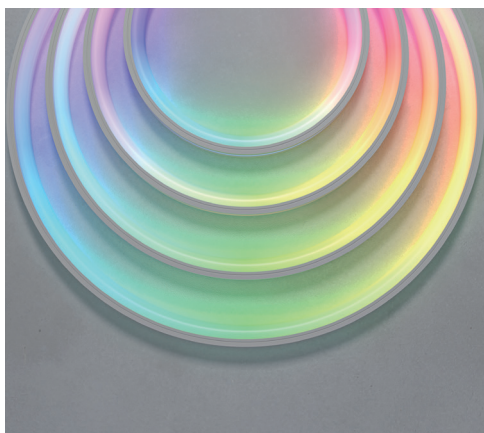

IP	БОКОВОЕ СЕЧЕНИЕ	НАПРЯЖЕНИЕ	КРАТНОСТЬ РЕЗКИ	RGB

24В

100ММ

20084