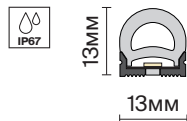

**5050**

**14,4 Вт/м**

**120 Шт/м**

IP	БОКОВОЕ СЕЧЕНИЕ	НАПРЯЖЕНИЕ	КРАТНОСТЬ РЕЗКИ	RGB
----	-----------------	------------	-----------------	-----

24В

100ММ

20084

24В