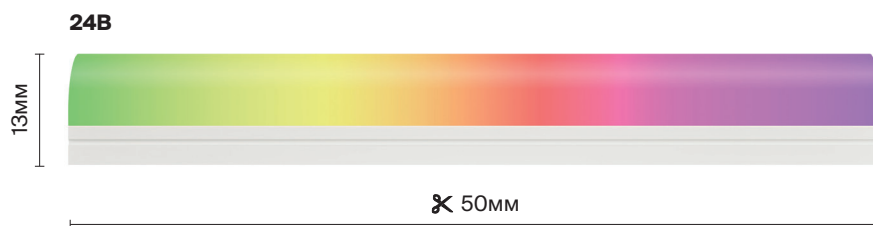

# Гибкий неон

Гибкий неон это высококачественный продукт для реализации смелых дизайнерских и рекламных решений. Позволит создать декоративное и архитектурное решение любой сложности, а широкий ассортимент позволит закрыть любую потребность.

**5050**

**14,4 Вт/м**

**120 Шт/м**

IP	БОКОВОЕ СЕЧЕНИЕ	НАПРЯЖЕНИЕ	КРАТНОСТЬ РЕЗКИ	RGB
----	-----------------	------------	-----------------	-----

24В

100ММ

20084

24В