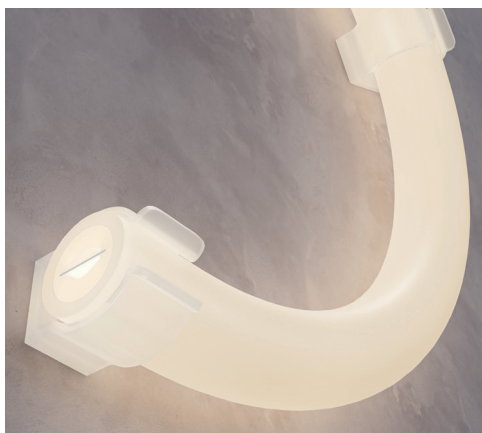

Гибкий неон

Гибкий неон это высококачественный продукт для реализации смелых дизайнерских и рекламных решений. Позволит создать декоративное и архитектурное решение любой сложности, а широкий ассортимент позволит закрыть любую потребность.

2835

16 Вт/м

336 ШТ/м

IP	БОКОВОЕ СЕЧЕНИЕ	НАПРЯЖЕНИЕ	КРАТНОСТЬ РЕЗКИ	3к ТЕПЛЫЙ	4к ДНЕВНОЙ
----	-----------------	------------	-----------------	-----------	------------

24В

17,8ММ

20088

20089