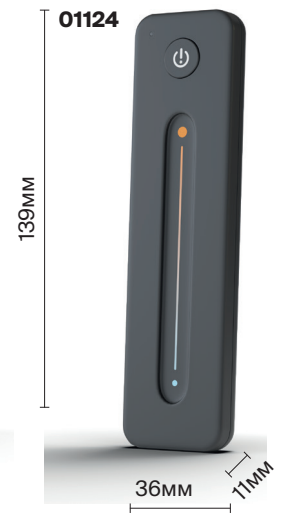

# Контроллеры и пульты

Управление для светодиодной ленты серии Pro применяется для управления различными светодиодными лентами. Включает в себя пульты для управления 1 или 4 зонами и контроллеры с диммерами. Современный и минималистичный дизайн. Управление по радиоканалу частотой 2.4ГГц. Возможность синхронизации контроллеров. Материал диммеров и контроллеров – пластик.

## Контроллеры MIX

Артикул	Мощность	Макс. входной ток	Напряжение	Частота ШИМ	Радиус действия	Кол-во каналов управления	Кол-во зон управления
01116	12В < 60Вт 24В < 120Вт	5А	DC 12-24В	1000 Гц	30М	2	1
01117	12В < 120Вт 24В < 240Вт	10А	DC 12-24В	500 Гц	30М	2	1
01118	12В < 192Вт 24В < 384Вт	16А	DC 12-24В	500 Гц	30М	2	1

## Пульты MIX

Артикул	Эл-т питания	Напряжение	Радиус действия	Кол-во зон управления	Материал
01104	CR2032	3В	20М	1	ПЛАСТИК
01105	CR2032	3В	20М	4	ПЛАСТИК
01110	2XAAA	3В	20М	1	SOFT TOUCH ПЛАСТИК
01124	CR2032	3В	20М	1	SOFT TOUCH ПЛАСТИК