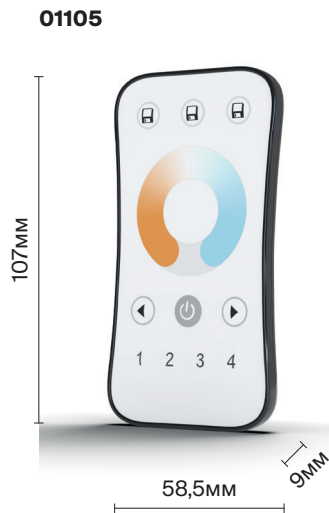

# Контроллеры и пульты

Управление для светодиодной ленты серии Pro применяется для управления различными светодиодными лентами. Включает в себя пульты для управления 1 или 4 зонами и контроллеры с диммерами. Современный и минималистичный дизайн. Управление по радиоканалу частотой 2.4ГГц. Возможность синхронизации контроллеров. Материал диммеров и контроллеров – пластик.

## Контроллеры MIX

Артикул	Мощность	Макс. входной ток	Напряжение	Частота ШИМ	Радиус действия	Кол-во каналов управления	Кол-во зон управления
01116	12В < 60Вт 24В < 120Вт	5А	DC 12-24В	1000 Гц	30М	2	1
01117	12В < 120Вт 24В < 240Вт	10А	DC 12-24В	500 Гц	30М	2	1
01118	12В < 192Вт 24В < 384Вт	16А	DC 12-24В	500 Гц	30М	2	1

## Пульты MIX

Артикул	Эл-т питания	Напряжение	Радиус действия	Кол-во зон управления	Материал
01104	CR2032	3В	20М	1	ПЛАСТИК
01105	CR2032	3В	20М	4	ПЛАСТИК
01110	2XAAA	3В	20М	1	SOFT TOUCH ПЛАСТИК
01124	CR2032	3В	20М	1	SOFT TOUCH ПЛАСТИК