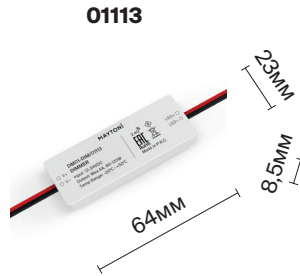

# Контроллеры и пульты

Управление для светодиодной ленты серии Pro применяется для управления различными светодиодными лентами. Включает в себя пульты для управления 1 или 4 зонами и контроллеры с диммерами. Современный и минималистичный дизайн. Управление по радиоканалу частотой 2.4ГГц. Возможность синхронизации контроллеров. Материал диммеров и контроллеров – пластик.

## Контроллеры MIX

Артикул	Мощность	Макс. входной ток	Напряжение	Частота ШИМ	Радиус действия	Кол-во каналов управления	Кол-во зон управления
01116	12В < 60Вт 24В < 120Вт	5А	DC 12-24В	1000 Гц	30М	2	1
01117	12В < 120Вт 24В < 240Вт	10А	DC 12-24В	500 Гц	30М	2	1
01118	12В < 192Вт 24В < 384Вт	16А	DC 12-24В	500 Гц	30М	2	1

## Пульты MIX

Артикул	Эл-т питания	Напряжение	Радиус действия	Кол-во зон управления	Материал
01104	CR2032	3В	20М	1	ПЛАСТИК
01105	CR2032	3В	20М	4	ПЛАСТИК
01110	2XAAA	3В	20М	1	SOFT TOUCH ПЛАСТИК
01124	CR2032	3В	20М	1	SOFT TOUCH ПЛАСТИК