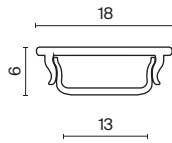

Накладной профиль

Профиль для светодиодной ленты.

Артикул	Цвет	Макс. ширина ленты
ALM-0809-S-2M	СЕРЕБРО	5MM

Артикул	Цвет	Макс. ширина ленты
ALM001S-2M	СЕРЕБРО	10MM

Артикул	Цвет	Макс. ширина ленты
ALM-1806-S-2M	СЕРЕБРО	12MM

Артикул	Цвет	Макс. ширина ленты
ALM002S-2M	СЕРЕБРО	20MM

Артикул	Цвет	Макс. ширина ленты
ALM005S-2M	СЕРЕБРО	10MM