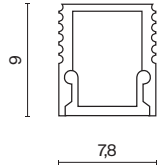

Накладной профиль

Профиль для светодиодной ленты.

Артикул	Цвет	Макс. ширина ленты
ALM-0809-S-2M	СЕРЕБРО	5MM

Артикул	Цвет	Макс. ширина ленты
ALM001S-2M	СЕРЕБРО	10MM

Артикул	Цвет	Макс. ширина ленты
ALM-1806-S-2M	СЕРЕБРО	12MM

Артикул	Цвет	Макс. ширина ленты
ALM002S-2M	СЕРЕБРО	20MM

Артикул	Цвет	Макс. ширина ленты
ALM005S-2M	СЕРЕБРО	10MM