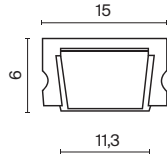

Накладной профиль

Профиль для светодиодной ленты.

Артикул	Цвет	Макс. ширина ленты
ALM-0809-S-2M	СЕРЕБРО	5MM

Артикул	Цвет	Макс. ширина ленты
ALM001S-2M	СЕРЕБРО	10MM

Артикул	Цвет	Макс. ширина ленты
ALM-1806-S-2M	СЕРЕБРО	12MM

Артикул	Цвет	Макс. ширина ленты
ALM002S-2M	СЕРЕБРО	20MM

Артикул	Цвет	Макс. ширина ленты
ALM005S-2M	СЕРЕБРО	10MM