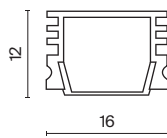

Накладной профиль

Профиль для светодиодной ленты.

Артикул	Цвет	Макс. ширина ленты
ALM-0809-S-2M	СЕРЕБРО	5MM

Артикул	Цвет	Макс. ширина ленты
ALM001S-2M	СЕРЕБРО	10MM

Артикул	Цвет	Макс. ширина ленты
ALM-1806-S-2M	СЕРЕБРО	12MM

Артикул	Цвет	Макс. ширина ленты
ALM002S-2M	СЕРЕБРО	20MM

Артикул	Цвет	Макс. ширина ленты
ALM005S-2M	СЕРЕБРО	10MM