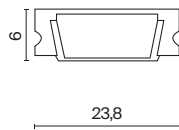

Накладной профиль

Профиль для светодиодной ленты.

Артикул	Цвет	Макс. ширина ленты
ALM-0809-S-2M	СЕРЕБРО	5MM

Артикул	Цвет	Макс. ширина ленты
ALM001S-2M	СЕРЕБРО	10MM

Артикул	Цвет	Макс. ширина ленты
ALM-1806-S-2M	СЕРЕБРО	12MM

Артикул	Цвет	Макс. ширина ленты
ALM002S-2M	СЕРЕБРО	20MM

Артикул	Цвет	Макс. ширина ленты
ALM005S-2M	СЕРЕБРО	10MM