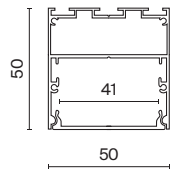

# Подвесной-накладной профиль

Профиль для светодиодной ленты.

Артикул	Цвет	Макс. ширина ленты
ALM-2020B-S-2M	СЕРЕБРО	16MM

Артикул	Цвет	Макс. ширина ленты
ALM-3535B-S-2M	СЕРЕБРО	32MM

Артикул	Цвет	Макс. ширина ленты
ALM-5050-S-2M	СЕРЕБРО	41MM

Артикул	Цвет	Макс. ширина ленты
ALM-3566-S-2M	СЕРЕБРО	32MM

ALM-2020B-S-2M

ALM-3535B-S-2M

ALM-5050-S-2M