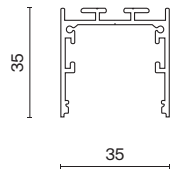

# Подвесной-накладной профиль

Профиль для светодиодной ленты.

Артикул	Цвет	Макс. ширина ленты
ALM-2020B-S-2M	СЕРЕБРО	16MM

Артикул	Цвет	Макс. ширина ленты
ALM-3535B-S-2M	СЕРЕБРО	32MM

Артикул	Цвет	Макс. ширина ленты
ALM-5050-S-2M	СЕРЕБРО	41MM

Артикул	Цвет	Макс. ширина ленты
ALM-3566-S-2M	СЕРЕБРО	32MM

ALM-2020B-S-2M

ALM-3535B-S-2M

ALM-5050-S-2M