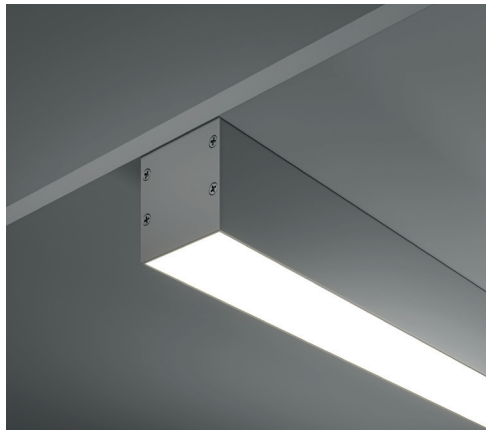

# Подвесной-накладной профиль

Профиль для светодиодной ленты.

Артикул	Цвет	Макс. ширина ленты
ALM-2020B-S-2M	СЕРЕБРО	16MM

Артикул	Цвет	Макс. ширина ленты
ALM-3535B-S-2M	СЕРЕБРО	32MM

Артикул	Цвет	Макс. ширина ленты
ALM-5050-S-2M	СЕРЕБРО	41MM

Артикул	Цвет	Макс. ширина ленты
ALM-3566-S-2M	СЕРЕБРО	32MM

ALM-2020B-S-2M

ALM-3535B-S-2M

ALM-5050-S-2M