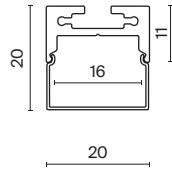

# Подвесной-накладной профиль

Профиль для светодиодной ленты.

Артикул	Цвет	Макс. ширина ленты
ALM-2020B-S-2M	СЕРЕБРО	16MM

Артикул	Цвет	Макс. ширина ленты
ALM-3535B-S-2M	СЕРЕБРО	32MM

Артикул	Цвет	Макс. ширина ленты
ALM-5050-S-2M	СЕРЕБРО	41MM

Артикул	Цвет	Макс. ширина ленты
ALM-3566-S-2M	СЕРЕБРО	32MM

ALM-2020B-S-2M

ALM-3535B-S-2M

ALM-5050-S-2M