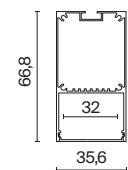

# Подвесной-накладной профиль

Профиль для светодиодной ленты.

Артикул	Цвет	Макс. ширина ленты
ALM-2020B-S-2M	СЕРЕБРО	16MM

Артикул	Цвет	Макс. ширина ленты
ALM-3535B-S-2M	СЕРЕБРО	32MM

Артикул	Цвет	Макс. ширина ленты
ALM-5050-S-2M	СЕРЕБРО	41MM

Артикул	Цвет	Макс. ширина ленты
ALM-3566-S-2M	СЕРЕБРО	32MM

ALM-2020B-S-2M

ALM-3535B-S-2M

ALM-5050-S-2M