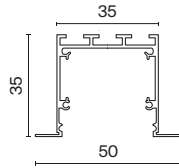

Встраиваемый профиль

Профиль для светодиодной ленты.

Артикул	Цвет	Макс. ширина ленты
ALM-2720-S-2M	СЕРЕБРО	17MM

Артикул	Цвет	Макс. ширина ленты
ALM-5035-S-2M	СЕРЕБРО	32MM

ALM-2720-S-2M