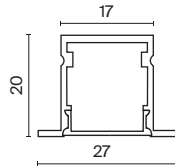

Встраиваемый профиль

Профиль для светодиодной ленты.

Артикул	Цвет	Макс. ширина ленты
ALM-2720-S-2M	СЕРЕБРО	17MM

Артикул	Цвет	Макс. ширина ленты
ALM-5035-S-2M	СЕРЕБРО	32MM

ALM-2720-S-2M