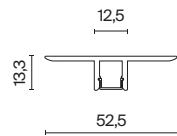

Артикул	Цвет	Макс. ширина ленты
ALM-6114-S-2M	СЕРЕБРО	20,5MM

Артикул	Цвет	Макс. ширина ленты
ALM-5313A-S-2M	СЕРЕБРО	9MM

Артикул	Цвет	Макс. ширина ленты
ALM-5313B-S-2M	СЕРЕБРО	9MM

Артикул	Цвет	Макс. ширина ленты
ALM-5022-S-2M	СЕРЕБРО	9MM

Артикул	Цвет	Макс. ширина ленты
ALM-7135-S-2M	СЕРЕБРО	27MM

Артикул	Цвет	Макс. ширина ленты
ALM-4623-S-2M	СЕРЕБРО	9MM