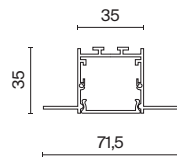

Артикул	Цвет	Макс. ширина ленты
ALM-6114-S-2M	СЕРЕБРО	20,5MM

Артикул	Цвет	Макс. ширина ленты
ALM-5313A-S-2M	СЕРЕБРО	9MM

Артикул	Цвет	Макс. ширина ленты
ALM-5313B-S-2M	СЕРЕБРО	9MM

Артикул	Цвет	Макс. ширина ленты
ALM-5022-S-2M	СЕРЕБРО	9MM

Артикул	Цвет	Макс. ширина ленты
ALM-7135-S-2M	СЕРЕБРО	27MM

Артикул	Цвет	Макс. ширина ленты
ALM-4623-S-2M	СЕРЕБРО	9MM