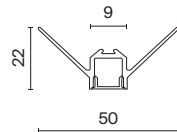

Артикул	Цвет	Макс. ширина ленты
ALM-6114-S-2M	СЕРЕБРО	20,5MM

Артикул	Цвет	Макс. ширина ленты
ALM-5313A-S-2M	СЕРЕБРО	9MM

Артикул	Цвет	Макс. ширина ленты
ALM-5313B-S-2M	СЕРЕБРО	9MM

Артикул	Цвет	Макс. ширина ленты
ALM-5022-S-2M	СЕРЕБРО	9MM

Артикул	Цвет	Макс. ширина ленты
ALM-7135-S-2M	СЕРЕБРО	27MM

Артикул	Цвет	Макс. ширина ленты
ALM-4623-S-2M	СЕРЕБРО	9MM