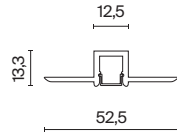

Артикул	Цвет	Макс. ширина ленты
ALM-6114-S-2M	СЕРЕБРО	20,5MM

Артикул	Цвет	Макс. ширина ленты
ALM-5313A-S-2M	СЕРЕБРО	9MM

Артикул	Цвет	Макс. ширина ленты
ALM-5313B-S-2M	СЕРЕБРО	9MM

Артикул	Цвет	Макс. ширина ленты
ALM-5022-S-2M	СЕРЕБРО	9MM

Артикул	Цвет	Макс. ширина ленты
ALM-7135-S-2M	СЕРЕБРО	27MM

Артикул	Цвет	Макс. ширина ленты
ALM-4623-S-2M	СЕРЕБРО	9MM