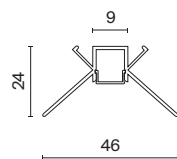

Артикул	Цвет	Макс. ширина ленты
ALM-6114-S-2M	СЕРЕБРО	20,5MM

Артикул	Цвет	Макс. ширина ленты
ALM-5313A-S-2M	СЕРЕБРО	9MM

Артикул	Цвет	Макс. ширина ленты
ALM-5313B-S-2M	СЕРЕБРО	9MM

Артикул	Цвет	Макс. ширина ленты
ALM-5022-S-2M	СЕРЕБРО	9MM

Артикул	Цвет	Макс. ширина ленты
ALM-7135-S-2M	СЕРЕБРО	27MM

Артикул	Цвет	Макс. ширина ленты
ALM-4623-S-2M	СЕРЕБРО	9MM