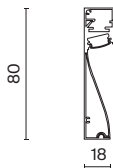

# Плинтус с подсветкой

Артикул	Цвет	Макс. ширина ленты
ALM-8018-B-2M	■ ЧЕРНЫЙ	12MM
ALM-8018-S-2M	■ СЕРЕБРО	12MM

ALM-8018-B-2M