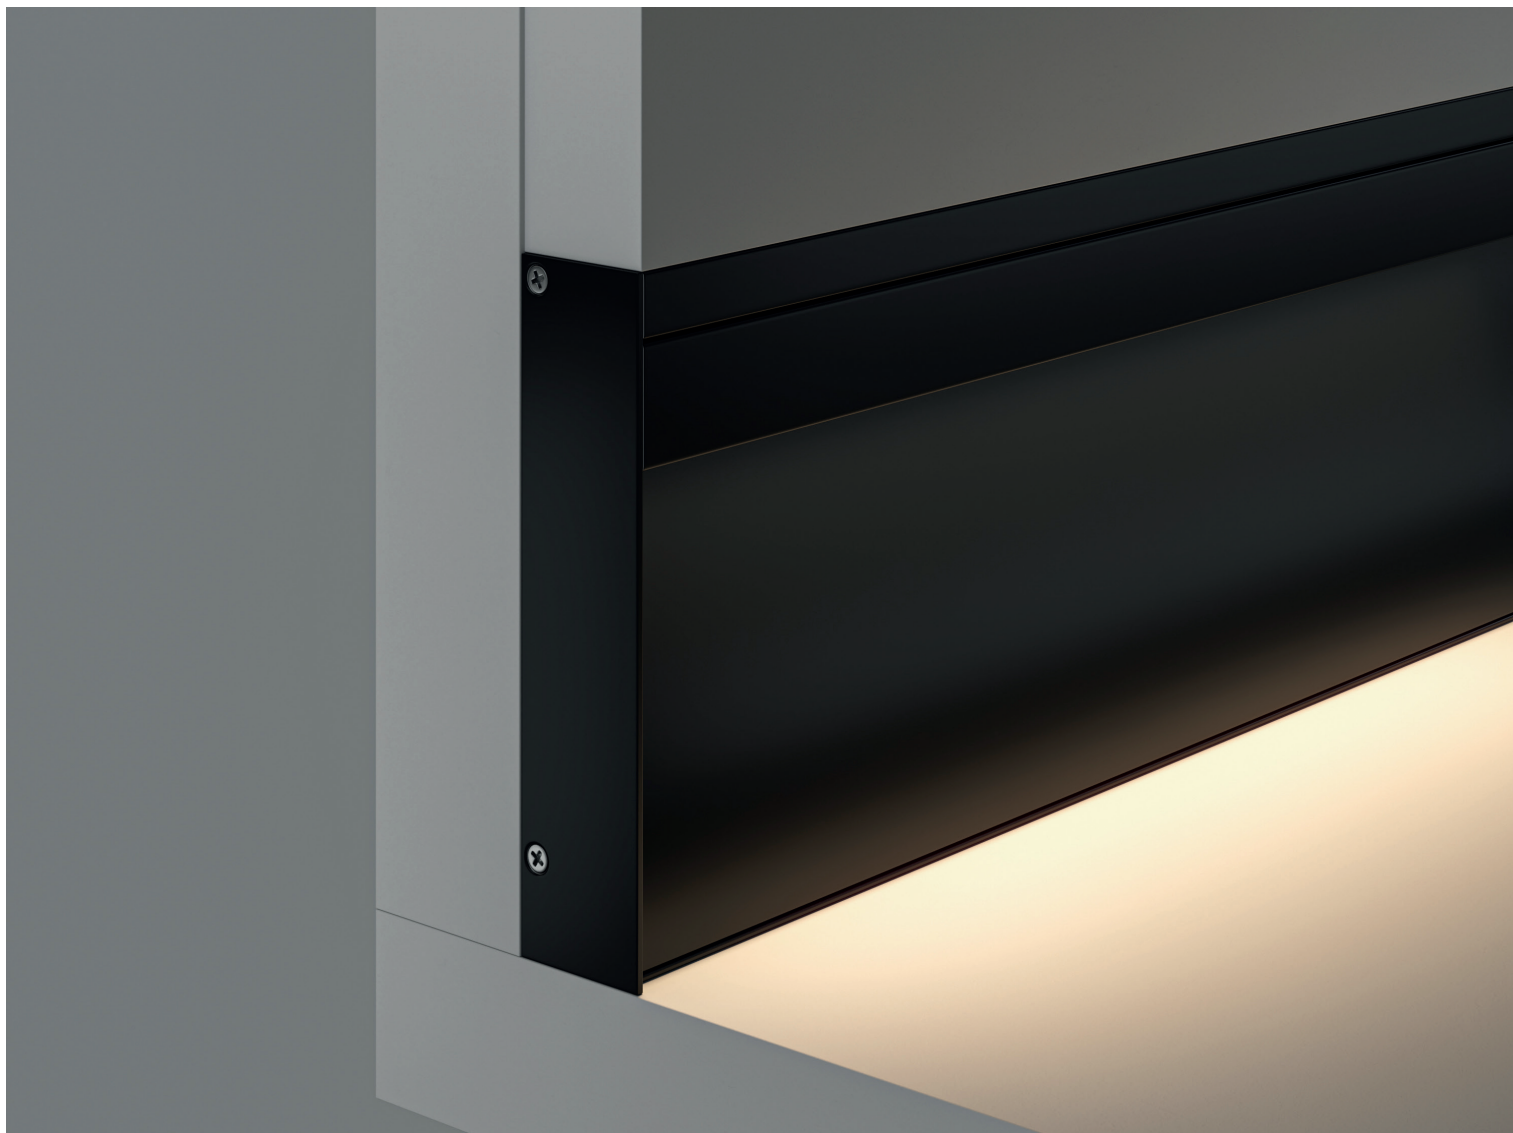

# Плинтус с подсветкой

Артикул	Цвет	Макс. ширина ленты
ALM-8018-B-2M	■ ЧЕРНЫЙ	12MM
ALM-8018-S-2M	■ СЕРЕБРО	12MM

ALM-8018-B-2M