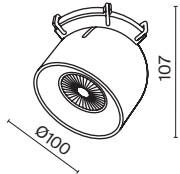

Cup

Акцентный светильник для низковольтной подвесной системы для акцентного освещения. Корпус изготовлен из алюминия, что обеспечивает необходимый теплоотвод. Поверхность светильников выполнена порошковой покраской, представлены в двух трендовых цветах черном и белом. Светодиоды Cree и оптическая система обеспечивают высокое качество света и его равномерное распределение. Светильник легко устанавливать, поворачивать и при необходимости менять положение на всей длине ремня для достижения необходимого светового сценария.

СВЕТОДИОДЫ CREE

УГОЛ РАССЕЙВАНИЯ	ССТ	ЦВЕТ	Артикул	Мощность	Световой Поток	Диммируемый	IP
	3к ТЕПЛЫЙ	■ ЧЕРНЫЙ	TR124B-12W3K-M-B	12 W	815 LM	НЕТ	IP20
	3к ТЕПЛЫЙ	□ БЕЛЫЙ	TR124B-12W3K-M-W	12 W	910 LM	НЕТ	IP20
	4к ДНЕВНОЙ	■ ЧЕРНЫЙ	TR124B-12W4K-M-B	12 W	1170 LM	НЕТ	IP20
	4к ДНЕВНОЙ	□ БЕЛЫЙ	TR124B-12W4K-M-W	12 W	1270 LM	НЕТ	IP20