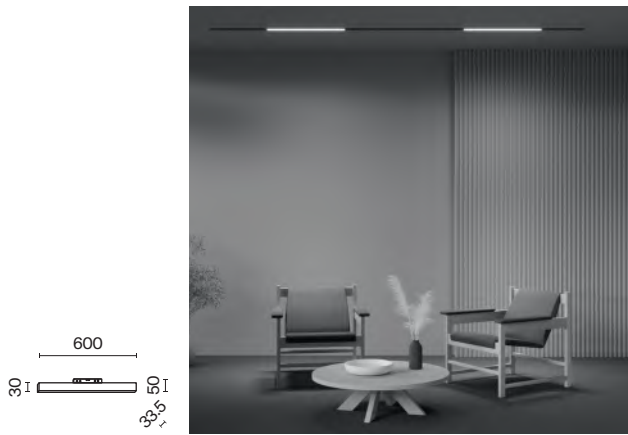

УГОЛ РАССЕЙВАНИЯ	ССТ	ЦВЕТ	Артикул	Мощность	Световой Поток	Диммируемый	IP	
WASH WIDE 	3К	ТЕПЛЫЙ	■ ЧЕРНЫЙ	TR074-2-12W3K-B	12 W	750 LM	НЕТ	IP20
	3К	ТЕПЛЫЙ	□ БЕЛЫЙ	TR074-2-12W3K-W	12 W	900 LM	НЕТ	IP20
	4К	ДНЕВНОЙ	■ ЧЕРНЫЙ	TR074-2-12W4K-B	12 W	700 LM	НЕТ	IP20
	4К	ДНЕВНОЙ	□ БЕЛЫЙ	TR074-2-12W4K-W	12 W	1000 LM	НЕТ	IP20

УГОЛ РАССЕЙВАНИЯ	ССТ	ЦВЕТ	Артикул	Мощность	Световой Поток	Диммируемый	IP	
WASH WIDE 	3К	ТЕПЛЫЙ	■ ЧЕРНЫЙ	TR074-2-20W3K-B	20 W	1300 LM	НЕТ	IP20
	3К	ТЕПЛЫЙ	□ БЕЛЫЙ	TR074-2-20W3K-W	20 W	1650 LM	НЕТ	IP20
	4К	ДНЕВНОЙ	■ ЧЕРНЫЙ	TR074-2-20W4K-B	20 W	1450 LM	НЕТ	IP20
	4К	ДНЕВНОЙ	□ БЕЛЫЙ	TR074-2-20W4K-W	20 W	1850 LM	НЕТ	IP20