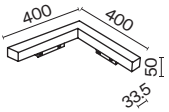

Basis

Металлический корпус. Оттенки – белый, черный. Широкий угол рассеивания. Цветовая температура 3000K или 4000K. LED-источник света закрыт опаловым рассеивателем.

СВЕТОДИОДЫ BRIDGELUX

УГОЛ РАССЕЙВАНИЯ	ССТ	ЦВЕТ	Артикул	Мощность	Световой Поток	Диммируемый	IP	
	3К	ТЕПЛЫЙ	■ ЧЕРНЫЙ	TR078-2-24W3K-B	30 W	1730 LM	НЕТ	IP20
	3К	ТЕПЛЫЙ	□ БЕЛЫЙ	TR078-2-24W3K-W	30 W	1730 LM	НЕТ	IP20
	4К	ДНЕВНОЙ	■ ЧЕРНЫЙ	TR078-2-24W4K-B	30 W	1770 LM	НЕТ	IP20
	4К	ДНЕВНОЙ	□ БЕЛЫЙ	TR078-2-24W4K-W	30 W	1770 LM	НЕТ	IP20