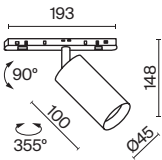

Focus LED

Корпус из металла. Оттенки – черный, белый, латунь. Профессиональная оптика – линза для направленной подсветки. Три варианта мощности и размера. Цветовая температура 3000K или 4000K. Низкий уровень слепимости и высокий индекс цветопередачи. Встроенный LED-источник света утоплен в корпусе. В серии предусмотрена возможность смены линзы. В ассортименте линзы 15, 24, 36, 50 градусов и антибликовые фильтры (стр. 90).

СВЕТОДИОДЫ EPISTAR

УГОЛ РАССЕЙВАНИЯ	ССТ	ЦВЕТ	Артикул	Мощность	Световой Поток	Диммируемый	IP
SPOT 	3K	<input type="checkbox"/> ТЕПЛЫЙ <input type="checkbox"/> БЕЛЫЙ	TR032-2-5W3K-S-W	5 W	350 LM	НЕТ	IP20
	4K	<input type="checkbox"/> ДНЕВНОЙ <input type="checkbox"/> БЕЛЫЙ	TR032-2-5W4K-S-W	5 W	400 LM	НЕТ	IP20