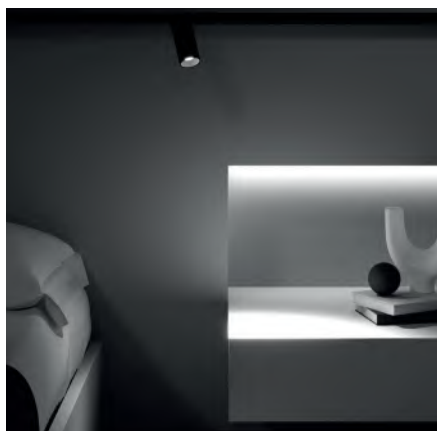

Focus LED

Корпус из металла. Оттенки – черный, белый, латунь. Профессиональная оптика – линза для направленной подсветки. Три варианта мощности и размера. Цветовая температура 3000K или 4000K. Низкий уровень слепимости и высокий индекс цветопередачи. Встроенный LED-источник света утоплен в корпусе. В серии предусмотрена возможность смены линзы. В ассортименте линзы 15, 24, 36, 50 градусов и антибликовые фильтры (стр. 90).

СВЕТОДИОДЫ EPISTAR

УГОЛ РАССЕЙВАНИЯ	ССТ	ЦВЕТ	Артикул	МОЩНОСТЬ	СВЕТОВОЙ ПОТОК	ДИММИРУЕМЫЙ	IP	
	3к	ТЕПЛЫЙ	■ ЧЕРНЫЙ	TR032-2-5W3K-M-B	5 W	350 LM	НЕТ	IP20
	3к	ТЕПЛЫЙ	■ ЧЕРНЫЙ / БЕЛЫЙ	TR032-2-5W3K-M-BW	5 W	350 LM	НЕТ	IP20
	3к	ТЕПЛЫЙ	■ ЧЕРНЫЙ / ЛАТУНЬ	TR032-2-5W3K-M-BBS	5 W	350 LM	НЕТ	IP20
	4к	ДНЕВНОЙ	■ ЧЕРНЫЙ	TR032-2-5W4K-M-B	5 W	380 LM	НЕТ	IP20
	4к	ДНЕВНОЙ	■ ЧЕРНЫЙ / БЕЛЫЙ	TR032-2-5W4K-M-BW	5 W	380 LM	НЕТ	IP20
	4к	ДНЕВНОЙ	■ ЧЕРНЫЙ / ЛАТУНЬ	TR032-2-5W4K-M-BBS	5 W	380 LM	НЕТ	IP20