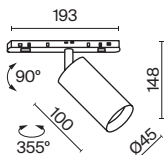

Focus LED

Корпус из металла. Оттенки – черный, белый, латунь. Профессиональная оптика – линза для направленной подсветки. Три варианта мощности и размера. Цветовая температура 3000K или 4000K. Низкий уровень слепимости и высокий индекс цветопередачи. Встроенный LED-источник света утоплен в корпусе. В серии предусмотрена возможность смены линзы. В ассортименте линзы 15, 24, 36, 50 градусов и антибликовые фильтры (стр. 90).

СВЕТОДИОДЫ EPISTAR

УГОЛ РАССЕЙВАНИЯ	ССТ	ЦВЕТ	Артикул	МОЩНОСТЬ	СВЕТОВОЙ ПОТОК	ДИММИРУЕМЫЙ	IP	
	3к	ТЕПЛЫЙ	■ ЧЕРНЫЙ	TR032-2-5W3K-M-B	5 W	350 LM	НЕТ	IP20
	3к	ТЕПЛЫЙ	■ ЧЕРНЫЙ / БЕЛЫЙ	TR032-2-5W3K-M-BW	5 W	350 LM	НЕТ	IP20
	3к	ТЕПЛЫЙ	■ ЧЕРНЫЙ / ЛАТУНЬ	TR032-2-5W3K-M-BBS	5 W	350 LM	НЕТ	IP20
	4к	ДНЕВНОЙ	■ ЧЕРНЫЙ	TR032-2-5W4K-M-B	5 W	380 LM	НЕТ	IP20
	4к	ДНЕВНОЙ	■ ЧЕРНЫЙ / БЕЛЫЙ	TR032-2-5W4K-M-BW	5 W	380 LM	НЕТ	IP20
	4к	ДНЕВНОЙ	■ ЧЕРНЫЙ / ЛАТУНЬ	TR032-2-5W4K-M-BBS	5 W	380 LM	НЕТ	IP20