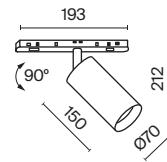

УГОЛ РАССЕЙВАНИЯ	ССТ	ЦВЕТ	Артикул	Мощность	Световой Поток	Диммируемый	IP	
<b>MEDIUM</b> 	3К	ТЕПЛЫЙ	■ ЧЕРНЫЙ	TR032-2-12W3K-M-B	12 W	840 LM	НЕТ	IP20
	3К	ТЕПЛЫЙ	■ ЧЕРНЫЙ / БЕЛЫЙ	TR032-2-12W3K-M-BW	12 W	840 LM	НЕТ	IP20
	3К	ТЕПЛЫЙ	■ ЧЕРНЫЙ / ЛАТУНЬ	TR032-2-12W3K-M-BBS	12 W	840 LM	НЕТ	IP20
	4К	ДНЕВНОЙ	■ ЧЕРНЫЙ	TR032-2-12W4K-M-B	12 W	900 LM	НЕТ	IP20
	4К	ДНЕВНОЙ	■ ЧЕРНЫЙ / БЕЛЫЙ	TR032-2-12W4K-M-BW	12 W	900 LM	НЕТ	IP20
	4К	ДНЕВНОЙ	■ ЧЕРНЫЙ / ЛАТУНЬ	TR032-2-12W4K-M-BBS	12 W	900 LM	НЕТ	IP20

УГОЛ РАССЕЙВАНИЯ	ССТ	ЦВЕТ	Артикул	Мощность	Световой Поток	Диммируемый	IP	
<b>MEDIUM</b> 	3К	ТЕПЛЫЙ	■ ЧЕРНЫЙ	TR032-2-20W3K-M-B	20 W	1400 LM	НЕТ	IP20
	4К	ДНЕВНОЙ	■ ЧЕРНЫЙ	TR032-2-20W4K-M-B	20 W	1500 LM	НЕТ	IP20