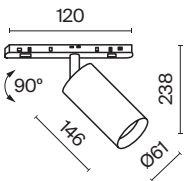

УГОЛ РАССЕЙВАНИЯ	ССТ	ЦВЕТ	Артикул	Мощность	Световой Поток	Диммируемый	IP	
SPOT 	3К	ТЕПЛЫЙ	■ ЧЕРНЫЙ	TR019-2-10W3K-B	9 W	850 LM	НЕТ	IP20
	3К	ТЕПЛЫЙ	■ МАТОВОЕ ЗОЛОТО	TR019-2-10W3K-MG	9 W	1100 LM	НЕТ	IP20
	3К	ТЕПЛЫЙ	□ БЕЛЫЙ	TR019-2-10W3K-W	9 W	1100 LM	НЕТ	IP20
	4К	ДНЕВНОЙ	■ ЧЕРНЫЙ	TR019-2-10W4K-B	9 W	700 LM	НЕТ	IP20
	4К	ДНЕВНОЙ	■ МАТОВОЕ ЗОЛОТО	TR019-2-10W4K-MG	9 W	850 LM	НЕТ	IP20
	4К	ДНЕВНОЙ	□ БЕЛЫЙ	TR019-2-10W4K-W	9 W	750 LM	НЕТ	IP20

УГОЛ РАССЕЙВАНИЯ	ССТ	ЦВЕТ	Артикул	Мощность	Световой Поток	Диммируемый	IP	
SPOT 	3К	ТЕПЛЫЙ	■ ЧЕРНЫЙ	TR019-2-15W3K-B	18 W	1300 LM	НЕТ	IP20
	3К	ТЕПЛЫЙ	□ БЕЛЫЙ	TR019-2-15W3K-W	18 W	1500 LM	НЕТ	IP20
	4К	ДНЕВНОЙ	■ ЧЕРНЫЙ	TR019-2-15W4K-B	18 W	1300 LM	НЕТ	IP20
	4К	ДНЕВНОЙ	□ БЕЛЫЙ	TR019-2-15W4K-W	18 W	1500 LM	НЕТ	IP20