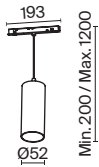

Focus LED

Металлический корпус в белом, черном или цвете латунь. Направленный свет для акцентной подсветки. Два варианта цветовой температуры: 3000K и 4000K. LED-источник света утоплен в корпусе.

СВЕТОДИОДЫ EPISTAR

УГОЛ РАССЕЙВАНИЯ	ССТ	ЦВЕТ	АРТИКУЛ	МОЩНОСТЬ	СВЕТОВОЙ ПОТОК	ДИММИРУЕМЫЙ	IP	
	3к	ТЕПЛЫЙ	■ ЧЕРНЫЙ	TR041-2-12W3K-B	12 W	840 LM	НЕТ	IP20
	3к	ТЕПЛЫЙ	□ БЕЛЫЙ	TR041-2-12W3K-W	12 W	840 LM	НЕТ	IP20
	3к	ТЕПЛЫЙ	■ ЛАТУНЬ	TR041-2-12W3K-BBS	12 W	700 LM	НЕТ	IP20
	4к	ДНЕВНОЙ	■ ЧЕРНЫЙ	TR041-2-12W4K-B	12 W	850 LM	НЕТ	IP20
	4к	ДНЕВНОЙ	□ БЕЛЫЙ	TR041-2-12W4K-W	12 W	900 LM	НЕТ	IP20
	4к	ДНЕВНОЙ	■ ЛАТУНЬ	TR041-2-12W4K-BBS	12 W	700 LM	НЕТ	IP20