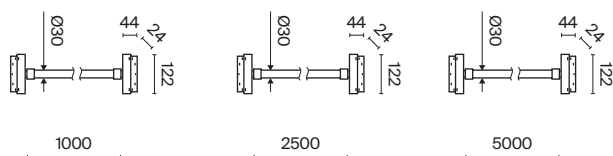

Tau

Уникальное 3D-свечение 360 градусов излучает световой поток всей своей поверхностью, благодаря высокой плотности светодиодов. Диаметр трубки 30мм с идеальной белоснежной поверхностью и эффектным матовым покрытием. Представлены в трех размерах 1, 2.5 и 5 метров. Два варианта цветовой температуры 3000K и 4000K. Светильники можно комбинировать между собой как в одном размере, так и в разных, создавая неповторимые световые композиции. А дополнительное потолочное подвесное крепление в виде троса с прозрачной монтажной клипсой поможет в этом (приобретается отдельно).

СВЕТОДИОДЫ SANAN

УГОЛ РАССЕЙВАНИЯ	ССТ	ЦВЕТ	АРТИКУЛ	МОЩНОСТЬ	СВЕТОВОЙ ПОТОК	ДИММИРУЕМЫЙ	IP	
FLOOD 	3К	ТЕПЛЫЙ	■ ЧЕРНЫЙ	TR101-2-20W3K-B	20 W	1200 LM	НЕТ	IP20
	4К	ДНЕВНОЙ	■ ЧЕРНЫЙ	TR101-2-20W4K-B	20 W	1300 LM	НЕТ	IP20
	3К	ТЕПЛЫЙ	■ ЧЕРНЫЙ	TR101-2-50W3K-B	50 W	2800 LM	НЕТ	IP20
	4К	ДНЕВНОЙ	■ ЧЕРНЫЙ	TR101-2-50W4K-B	50 W	2900 LM	НЕТ	IP20
	3К	ТЕПЛЫЙ	■ ЧЕРНЫЙ	TR101-2-100W3K-B	100 W	5700 LM	НЕТ	IP20
	4К	ДНЕВНОЙ	■ ЧЕРНЫЙ	TR101-2-100W4K-B	100 W	5800 LM	НЕТ	IP20