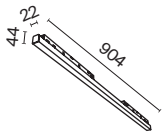

УГОЛ РАССЕЙВАНИЯ	ССТ	ЦВЕТ	АРТИКУЛ	МОЩНОСТЬ	СВЕТОВОЙ ПОТОК	ДИММИРУЕМЫЙ	IP	
<b>WASH WIDE</b> 	ЗК	ТЕПЛЫЙ	■ ЧЕРНЫЙ	TR030-2-24W3K-B	24 W	1440 LM	НЕТ	IP20
	ЗК	ТЕПЛЫЙ	□ БЕЛЫЙ	TR030-2-24W3K-W	24 W	1350 LM	НЕТ	IP20
	4К	ДНЕВНОЙ	■ ЧЕРНЫЙ	TR030-2-24W4K-B	24 W	1560 LM	НЕТ	IP20
	4К	ДНЕВНОЙ	□ БЕЛЫЙ	TR030-2-24W4K-W	24 W	1340 LM	НЕТ	IP20
	ЗК-БК	РЕГУЛИРУЕМЫЙ	■ ЧЕРНЫЙ	TR030-4-24W3K-WW-DS-B	24 W	1560 LM	BLUETOOTH ССТ	IP20
	ЗК-БК	РЕГУЛИРУЕМЫЙ	□ БЕЛЫЙ	TR030-4-24W3K-WW-DS-W	24 W	1550 LM	BLUETOOTH ССТ	IP20
	ЗК-БК	РЕГУЛИРУЕМЫЙ	■ ЧЕРНЫЙ	TR030-4-24WTW-DD-B	24 W	1400 LM	DALI	IP20
	ЗК-БК	РЕГУЛИРУЕМЫЙ	□ БЕЛЫЙ	TR030-4-24WTW-DD-W	24 W	1200 LM	DALI	IP20

УГОЛ РАССЕЙВАНИЯ	ССТ	ЦВЕТ	АРТИКУЛ	МОЩНОСТЬ	СВЕТОВОЙ ПОТОК	ДИММИРУЕМЫЙ	IP	
<b>WASH WIDE</b> 	ЗК	ТЕПЛЫЙ	■ ЧЕРНЫЙ	TR030-2-30W3K-B	30 W	1750 LM	НЕТ	IP20
	ЗК	ТЕПЛЫЙ	□ БЕЛЫЙ	TR030-2-30W3K-W	30 W	1750 LM	НЕТ	IP20
	4К	ДНЕВНОЙ	■ ЧЕРНЫЙ	TR030-2-30W4K-B	30 W	1750 LM	НЕТ	IP20
	4К	ДНЕВНОЙ	□ БЕЛЫЙ	TR030-2-30W4K-W	30 W	1750 LM	НЕТ	IP20
	ЗК-БК	РЕГУЛИРУЕМЫЙ	■ ЧЕРНЫЙ	TR030-4-30W3K-WW-DS-B	30 W	1750 LM	BLUETOOTH ССТ	IP20
	ЗК-БК	РЕГУЛИРУЕМЫЙ	□ БЕЛЫЙ	TR030-4-30W3K-WW-DS-W	30 W	1750 LM	BLUETOOTH ССТ	IP20
	ЗК-БК	РЕГУЛИРУЕМЫЙ	■ ЧЕРНЫЙ	TR030-4-30WTW-DD-B	30 W	1600 LM	DALI	IP20
	ЗК-БК	РЕГУЛИРУЕМЫЙ	□ БЕЛЫЙ	TR030-4-30WTW-DD-W	30 W	1500 LM	DALI	IP20