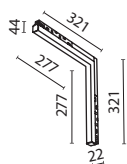

СВЕТОДИОДЫ OSRAM

УГОЛ РАССЕЙВАНИЯ	ССТ	ЦВЕТ	АРТИКУЛ	МОЩНОСТЬ	СВЕТОВОЙ ПОТОК	ДИММИРУЕМЫЙ	IP	
	3K	ТЕПЛЫЙ	■ ЧЕРНЫЙ	TR102-24W3K-B	24 W	1680 LM	НЕТ	IP20
	3K	ТЕПЛЫЙ	□ БЕЛЫЙ	TR102-24W3K-W	24 W	1680 LM	НЕТ	IP20
	4K	ДНЕВНОЙ	■ ЧЕРНЫЙ	TR102-24W4K-B	24 W	1770 LM	НЕТ	IP20
	4K	ДНЕВНОЙ	□ БЕЛЫЙ	TR102-24W4K-W	24 W	1770 LM	НЕТ	IP20
	3K-6K	РЕГУЛИРУЕМЫЙ	■ ЧЕРНЫЙ	TR102-24W-DS-B	24 W	1100 LM	BLUETOOTH ССТ	IP20
	3K-6K	РЕГУЛИРУЕМЫЙ	□ БЕЛЫЙ	TR102-24W-DS-W	24 W	1680 LM	BLUETOOTH ССТ	IP20