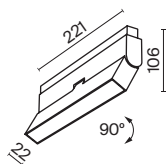

СВЕТОДИОДЫ OSRAM

УГОЛ РАССЕЙВАНИЯ	ССТ	ЦВЕТ	АТИКУЛ	МОЩНОСТЬ	СВЕТОВОЙ ПОТОК	ДИММИРУЕМЫЙ	IP	
	3K	ТЕПЛЫЙ	■ ЧЕРНЫЙ	TR036-2-12W3K-B	12 W	780 LM	НЕТ	IP20
	3K	ТЕПЛЫЙ	□ БЕЛЫЙ	TR036-2-12W3K-W	12 W	560 LM	НЕТ	IP20
	4K	ДНЕВНОЙ	■ ЧЕРНЫЙ	TR036-2-12W4K-B	12 W	780 LM	НЕТ	IP20
	4K	ДНЕВНОЙ	□ БЕЛЫЙ	TR036-2-12W4K-W	12 W	600 LM	НЕТ	IP20
	3K-6K	РЕГУЛИРУЕМЫЙ	■ ЧЕРНЫЙ	TR036-4-12W3K-DS-B	12 W	780 LM	BLUETOOTH CCT	IP20
	3K-6K	РЕГУЛИРУЕМЫЙ	□ БЕЛЫЙ	TR036-4-12W3K-DS-W	12 W	610 LM	BLUETOOTH CCT	IP20
	3K-6K	РЕГУЛИРУЕМЫЙ	■ ЧЕРНЫЙ	TR036-4-12WTW-DD-B	12 W	450 LM	DALI	IP20
	3K-6K	РЕГУЛИРУЕМЫЙ	□ БЕЛЫЙ	TR036-4-12WTW-DD-W	12 W	500 LM	DALI	IP20