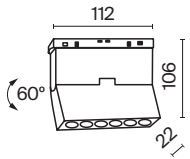

СВЕТОДИОДЫ OSRAM

УГОЛ РАССЕЙВАНИЯ	ССТ	ЦВЕТ	Артикул	Мощность	Световой Поток	Диммируемый	IP	
	3к	ТЕПЛЫЙ	■ ЧЕРНЫЙ	TR033-2-6W3K-B	6 W	420 LM	НЕТ	IP20
	3к	ТЕПЛЫЙ	□ БЕЛЫЙ	TR033-2-6W3K-W	6 W	460 LM	НЕТ	IP20
	4к	ДНЕВНОЙ	■ ЧЕРНЫЙ	TR033-2-6W4K-B	6 W	450 LM	НЕТ	IP20
	4к	ДНЕВНОЙ	□ БЕЛЫЙ	TR033-2-6W4K-W	6 W	520 LM	НЕТ	IP20
	3к-6к	РЕГУЛИРУЕМЫЙ	■ ЧЕРНЫЙ	TR033-4-6W3K-M-DS-B	6 W	450 LM	BLUETOOTH ССТ	IP20
	3к-6к	РЕГУЛИРУЕМЫЙ	□ БЕЛЫЙ	TR033-4-6W3K-M-DS-W	6 W	390 LM	BLUETOOTH ССТ	IP20