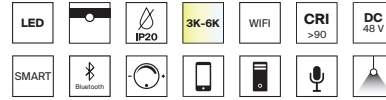

# Points Rot

Корпус из металла в белом и черном цвете. Концентрирующая оптика для направленной подсветки. Поворотный механизм для регулировки светового потока. Три варианта цветовой температуры (3000K, 4000K и диммируемый). Скрытый LED-источник света. В серии представлены модели, поддерживающие управление по протоколу Bluetooth. Это позволяет управлять группой или отдельным светильником: вкл/выкл, диммировать, изменять цветовую температуру. Также доступно беспроводное управление светом со смартфона, пульта, с помощью голосовых помощников.

СВЕТОДИОДЫ OSRAM

УГОЛ РАССЕЙВАНИЯ	ССТ	ЦВЕТ	Артикул	Мощность	Световой Поток	Диммируемый	IP	
	3к	ТЕПЛЫЙ	■ ЧЕРНЫЙ	TR033-2-6W3K-B	6 W	420 LM	НЕТ	IP20
	3к	ТЕПЛЫЙ	□ БЕЛЫЙ	TR033-2-6W3K-W	6 W	460 LM	НЕТ	IP20
	4к	ДНЕВНОЙ	■ ЧЕРНЫЙ	TR033-2-6W4K-B	6 W	450 LM	НЕТ	IP20
	4к	ДНЕВНОЙ	□ БЕЛЫЙ	TR033-2-6W4K-W	6 W	520 LM	НЕТ	IP20
	3к-6к	РЕГУЛИРУЕМЫЙ	■ ЧЕРНЫЙ	TR033-4-6W3K-M-DS-B	6 W	450 LM	BLUETOOTH ССТ	IP20
	3к-6к	РЕГУЛИРУЕМЫЙ	□ БЕЛЫЙ	TR033-4-6W3K-M-DS-W	6 W	390 LM	BLUETOOTH ССТ	IP20