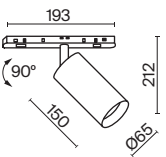

УГОЛ РАССЕЙВАНИЯ	ССТ	ЦВЕТ	Артикул	Мощность	Световой Поток	Диммируемый	IP
SPOT 	3К	ТЕПЛЫЙ <input type="checkbox"/> БЕЛЫЙ	TR032-2-12W3K-S-W	12 W	970 LM	НЕТ	IP20
	4К	ДНЕВНОЙ <input type="checkbox"/> БЕЛЫЙ	TR032-2-12W4K-S-W	12 W	1000 LM	НЕТ	IP20
	3К-6К	РЕГУЛИРУЕМЫЙ <input type="checkbox"/> БЕЛЫЙ	TR032-4-12W3K-S-DS-W	12 W	1080 LM	BLUETOOTH ССТ	IP20
	3К-6К	РЕГУЛИРУЕМЫЙ <input checked="" type="checkbox"/> ЧЕРНЫЙ	TR032-4-12WTW-S-DD-B	12 W	950 LM	DALI	IP20
	3К-6К	РЕГУЛИРУЕМЫЙ <input type="checkbox"/> БЕЛЫЙ	TR032-4-12WTW-S-DD-W	12 W	1000 LM	DALI	IP20

УГОЛ РАССЕЙВАНИЯ	ССТ	ЦВЕТ	Артикул	Мощность	Световой Поток	Диммируемый	IP
SPOT 	3К	ТЕПЛЫЙ <input type="checkbox"/> БЕЛЫЙ	TR032-2-20W3K-S-W	20 W	1600 LM	НЕТ	IP20
	4К	ДНЕВНОЙ <input type="checkbox"/> БЕЛЫЙ	TR032-2-20W4K-S-W	20 W	1910 LM	НЕТ	IP20
	3К-6К	РЕГУЛИРУЕМЫЙ <input type="checkbox"/> БЕЛЫЙ	TR032-4-20W3K-S-DS-W	20 W	1630 LM	BLUETOOTH ССТ	IP20
	3К-6К	РЕГУЛИРУЕМЫЙ <input checked="" type="checkbox"/> ЧЕРНЫЙ	TR032-4-20WTW-S-DD-B	20 W	950 LM	DALI	IP20
	3К-6К	РЕГУЛИРУЕМЫЙ <input type="checkbox"/> БЕЛЫЙ	TR032-4-20WTW-S-DD-W	20 W	1000 LM	DALI	IP20