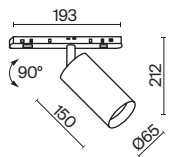

УГОЛ РАССЕЙВАНИЯ	ССТ	ЦВЕТ	АРТИКУЛ	МОЩНОСТЬ	СВЕТОВОЙ ПОТОК	ДИММИРУЕМЫЙ	IP	
MEDIUM 	3К	ТЕПЛЫЙ	■ ЧЕРНЫЙ	TR032-2-12W3K-M-B	12 W	840 LM	НЕТ	IP20
	3К	ТЕПЛЫЙ	■ БЕЛЫЙ / ЧЕРНЫЙ	TR032-2-12W3K-M-BW	12 W	650 LM	НЕТ	IP20
	3К	ТЕПЛЫЙ	■ ЛАТУНЬ / ЧЕРНЫЙ	TR032-2-12W3K-M-BBS	12 W	600 LM	НЕТ	IP20
	4К	ДНЕВНОЙ	■ ЧЕРНЫЙ	TR032-2-12W4K-M-B	12 W	900 LM	НЕТ	IP20
	4К	ДНЕВНОЙ	■ БЕЛЫЙ / ЧЕРНЫЙ	TR032-2-12W4K-M-BW	12 W	650 LM	НЕТ	IP20
	4К	ДНЕВНОЙ	■ ЛАТУНЬ / ЧЕРНЫЙ	TR032-2-12W4K-M-BBS	12 W	600 LM	НЕТ	IP20
	3К-6К	РЕГУЛИРУЕМЫЙ	■ ЧЕРНЫЙ	TR032-4-12W3K-M-DS-B	12 W	900 LM	BLUETOOTH CCT	IP20
	3К-6К	РЕГУЛИРУЕМЫЙ	■ БЕЛЫЙ / ЧЕРНЫЙ	TR032-4-12W3K-M-DS-BW	12 W	650 LM	BLUETOOTH CCT	IP20
	3К-6К	РЕГУЛИРУЕМЫЙ	■ ЛАТУНЬ / ЧЕРНЫЙ	TR032-4-12W3K-M-DS-BBS	12 W	600 LM	BLUETOOTH CCT	IP20

УГОЛ РАССЕЙВАНИЯ	ССТ	ЦВЕТ	АРТИКУЛ	МОЩНОСТЬ	СВЕТОВОЙ ПОТОК	ДИММИРУЕМЫЙ	IP	
MEDIUM 	3К	ТЕПЛЫЙ	■ ЧЕРНЫЙ	TR032-2-20W3K-M-B	20 W	1400 LM	НЕТ	IP20
	4К	ДНЕВНОЙ	■ ЧЕРНЫЙ	TR032-2-20W4K-M-B	20 W	1500 LM	НЕТ	IP20
	3К-6К	РЕГУЛИРУЕМЫЙ	■ ЧЕРНЫЙ	TR032-4-20W3K-M-DS-B	20 W	1500 LM	BLUETOOTH CCT	IP20