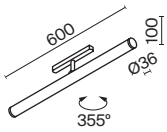

СВЕТОДИОДЫ EPISTAR

УГОЛ РАССЕЙВАНИЯ	ССТ	ЦВЕТ	Артикул	Мощность	Световой Поток	Диммируемый	IP
FLOOD 	ТЕПЛЫЙ	ЧЕРНЫЙ	TR086-2-25W3K-B	25 W	1880 LM	НЕТ	IP20
	ТЕПЛЫЙ	БЕЛЫЙ	TR086-2-25W3K-W	25 W	1580 LM	НЕТ	IP20
	ДНЕВНОЙ	ЧЕРНЫЙ	TR086-2-25W4K-B	25 W	1880 LM	НЕТ	IP20
	ДНЕВНОЙ	БЕЛЫЙ	TR086-2-25W4K-W	25 W	1950 LM	НЕТ	IP20
	РЕГУЛИРУЕМЫЙ	ЧЕРНЫЙ	TR086-4-25W-DS-B	25 W	1880 LM	BLUETOOTH ССТ	IP20
	РЕГУЛИРУЕМЫЙ	БЕЛЫЙ	TR086-4-25W-DS-W	25 W	1970 LM	BLUETOOTH ССТ	IP20