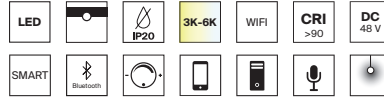

Larc

Матовый рассеиватель на корпусе для равномерной подсветки. Вращение вокруг своей оси на 360°. Три варианта цветовой температуры (3000К, 4000К и диммируемый). Широкий угол рассеивания. LED-источник света. В серии представлены модели, поддерживающие управление по протоколу Bluetooth. Это позволяет управлять группой или отдельным светильником: вкл/выкл, диммировать, изменять цветовую температуру. Также доступно беспроводное управление светом со смартфона, пульта, с помощью голосовых помощников.

СВЕТОДИОДЫ EPISTAR

УГОЛ РАССЕЙВАНИЯ	ССТ	ЦВЕТ	Артикул	Мощность	Световой Поток	Диммируемый	IP
FLOOD 	ТЕПЛЫЙ	ЧЕРНЫЙ	TR086-2-25W3K-B	25 W	1880 LM	НЕТ	IP20
	ТЕПЛЫЙ	БЕЛЫЙ	TR086-2-25W3K-W	25 W	1580 LM	НЕТ	IP20
	ДНЕВНОЙ	ЧЕРНЫЙ	TR086-2-25W4K-B	25 W	1880 LM	НЕТ	IP20
	ДНЕВНОЙ	БЕЛЫЙ	TR086-2-25W4K-W	25 W	1950 LM	НЕТ	IP20
	РЕГУЛИРУЕМЫЙ	ЧЕРНЫЙ	TR086-4-25W-DS-B	25 W	1880 LM	BLUETOOTH ССТ	IP20
	РЕГУЛИРУЕМЫЙ	БЕЛЫЙ	TR086-4-25W-DS-W	25 W	1970 LM	BLUETOOTH ССТ	IP20