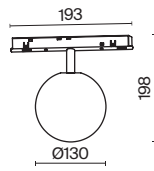

СВЕТОДИОДЫ EPISTAR

УГОЛ РАССЕЙВАНИЯ	ССТ	ЦВЕТ	АТИКУЛ	МОЩНОСТЬ	СВЕТОВОЙ ПОТОК	ДИММИРУЕМЫЙ	IP
	3K ТЕПЛЫЙ	■ ЧЕРНЫЙ	TR038-2-5W3K	5 W	280 LM	НЕТ	IP20
	3K ТЕПЛЫЙ	□ БЕЛЫЙ	TR038-2-5W3K-W	5 W	220 LM	НЕТ	IP20
	4K ДНЕВНОЙ	■ ЧЕРНЫЙ	TR038-2-5W4K	5 W	300 LM	НЕТ	IP20
	4K ДНЕВНОЙ	□ БЕЛЫЙ	TR038-2-5W4K-W	5 W	240 LM	НЕТ	IP20
	3K-6K РЕГУЛИРУЕМЫЙ	■ ЧЕРНЫЙ	TR038-4-5W3K-WW-DS	5 W	300 LM	BLUETOOTH ССТ	IP20
	3K-6K РЕГУЛИРУЕМЫЙ	□ БЕЛЫЙ	TR038-4-5W3K-WW-DS-W	5 W	230 LM	BLUETOOTH ССТ	IP20
	3K-6K РЕГУЛИРУЕМЫЙ	■ ЧЕРНЫЙ	TR038-4-5WTW-DD-B	5 W	350 LM	DALI	IP20
	3K-6K РЕГУЛИРУЕМЫЙ	□ БЕЛЫЙ	TR038-4-5WTW-DD-W	5 W	400 LM	DALI	IP20