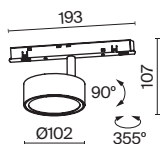

СВЕТОДИОДЫ EPISTAR

УГОЛ РАССЕИВАНИЯ	ССТ	ЦВЕТ	АТИКУЛ	МОЩНОСТЬ	СВЕТОВОЙ ПОТОК	ДИММИРУЕМЫЙ	IP	
	3K	ТЕПЛЫЙ	■ ЧЕРНЫЙ	TR040-2-18W3K	18 W	1080 LM	НЕТ	IP20
	3K	ТЕПЛЫЙ	□ БЕЛЫЙ	TR040-2-18W3K-W	18 W	1120 LM	НЕТ	IP20
	3K	ТЕПЛЫЙ	■ ЛАТУНЬ / ЧЕРНЫЙ	TR040-2-18W3K-BBS	18 W	900 LM	НЕТ	IP20
	4K	ДНЕВНОЙ	■ ЧЕРНЫЙ	TR040-2-18W4K	18 W	1170 LM	НЕТ	IP20
	4K	ДНЕВНОЙ	□ БЕЛЫЙ	TR040-2-18W4K-W	18 W	1260 LM	НЕТ	IP20
	4K	ДНЕВНОЙ	■ ЛАТУНЬ / ЧЕРНЫЙ	TR040-2-18W4K-BBS	18 W	900 LM	НЕТ	IP20
	3K-6K	РЕГУЛИРУЕМЫЙ	■ ЧЕРНЫЙ	TR040-4-18W3K-DS	18 W	1170 LM	BLUETOOTH ССТ	IP20
	3K-6K	РЕГУЛИРУЕМЫЙ	□ БЕЛЫЙ	TR040-4-18W3K-DS-W	18 W	890 LM	BLUETOOTH ССТ	IP20
	3K-6K	РЕГУЛИРУЕМЫЙ	■ ЛАТУНЬ / ЧЕРНЫЙ	TR040-4-18W3K-DS-BBS	18 W	900 LM	BLUETOOTH ССТ	IP20
	3K-6K	РЕГУЛИРУЕМЫЙ	■ ЧЕРНЫЙ	TR040-4-18WTW-DD-B	18 W	700 LM	DALI	IP20
3K-6K	РЕГУЛИРУЕМЫЙ	□ БЕЛЫЙ	TR040-4-18WTW-DD-W	18 W	750 LM	DALI	IP20	