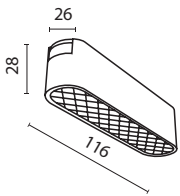

Points

Металлический корпус. Скрытый светодиодный источник света. Фокусирующая оптика для ключевого света.

СВЕТОДИОДЫ SANAN

УГОЛ РАССЕЙВАНИЯ	ССТ	ЦВЕТ	Артикул	Мощность	Световой Поток	Диммируемый	IP	
	3к	ТЕПЛЫЙ	■ ЧЕРНЫЙ	TR082-1-6W3K-M-B	6 W	600 LM	НЕТ	IP20
		ТЕПЛЫЙ	□ БЕЛЫЙ	TR082-1-6W3K-M-W	6 W	600 LM	НЕТ	IP20
	4к	ДНЕВНОЙ	■ ЧЕРНЫЙ	TR082-1-6W4K-M-B	6 W	700 LM	НЕТ	IP20
		ДНЕВНОЙ	□ БЕЛЫЙ	TR082-1-6W4K-M-W	6 W	700 LM	НЕТ	IP20