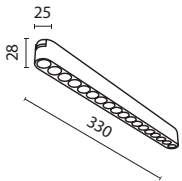

УГОЛ РАССЕЙВАНИЯ	ССТ	ЦВЕТ	Артикул	Мощность	Световой Поток	Диммируемый	IP	
<b>MEDIUM</b> 	3К	ТЕПЛЫЙ	■ ЧЕРНЫЙ	TR082-1-12W3K-M-B	12 W	1200 LM	НЕТ	IP20
	3К	ТЕПЛЫЙ	□ БЕЛЫЙ	TR082-1-12W3K-M-W	12 W	1300 LM	НЕТ	IP20
	4К	ДНЕВНОЙ	■ ЧЕРНЫЙ	TR082-1-12W4K-M-B	12 W	1400 LM	НЕТ	IP20
	4К	ДНЕВНОЙ	□ БЕЛЫЙ	TR082-1-12W4K-M-W	12 W	1400 LM	НЕТ	IP20

УГОЛ РАССЕЙВАНИЯ	ССТ	ЦВЕТ	Артикул	Мощность	Световой Поток	Диммируемый	IP	
<b>MEDIUM</b> 	3К	ТЕПЛЫЙ	■ ЧЕРНЫЙ	TR082-1-18W3K-M-B	16 W	1800 LM	НЕТ	IP20
	3К	ТЕПЛЫЙ	□ БЕЛЫЙ	TR082-1-18W3K-M-W	16 W	1800 LM	НЕТ	IP20
	4К	ДНЕВНОЙ	■ ЧЕРНЫЙ	TR082-1-18W4K-M-B	16 W	1850 LM	НЕТ	IP20
	4К	ДНЕВНОЙ	□ БЕЛЫЙ	TR082-1-18W4K-M-W	16 W	1850 LM	НЕТ	IP20