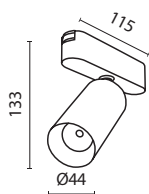

Focus LED

Металлический корпус с поворотным механизмом. Светодиодный источник света 36° для идеального акцентного освещения.

СВЕТОДИОДЫ SANAN

УГОЛ РАССЕЙВАНИЯ	ССТ	ЦВЕТ	АРТИКУЛ	МОЩНОСТЬ	СВЕТОВОЙ ПОТОК	ДИММИРУЕМЫЙ	IP	
MEDIUM 	3к	ТЕПЛЫЙ	■ ЧЕРНЫЙ	TR103-1-5W3K-M-B	5 W	400 LM	НЕТ	IP20
	3к	ТЕПЛЫЙ	□ БЕЛЫЙ	TR103-1-5W3K-M-W	5 W	400 LM	НЕТ	IP20
	4к	ДНЕВНОЙ	■ ЧЕРНЫЙ	TR103-1-5W4K-M-B	5 W	450 LM	НЕТ	IP20
	4к	ДНЕВНОЙ	□ БЕЛЫЙ	TR103-1-5W4K-M-W	5 W	450 LM	НЕТ	IP20