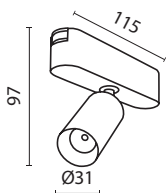

Focus LED

Металлический корпус с поворотным механизмом. Светодиодный источник света 36° для идеального акцентного освещения.

СВЕТОДИОДЫ SANAN

УГОЛ РАССЕЙВАНИЯ	ССТ	ЦВЕТ	АРТИКУЛ	МОЩНОСТЬ	СВЕТОВОЙ ПОТОК	ДИММИРУЕМЫЙ	IP	
MEDIUM 	3к	ТЕПЛЫЙ	■ ЧЕРНЫЙ	TR103-1-5W3K-M-B	5 W	400 LM	НЕТ	IP20
	3к	ТЕПЛЫЙ	□ БЕЛЫЙ	TR103-1-5W3K-M-W	5 W	400 LM	НЕТ	IP20
	4к	ДНЕВНОЙ	■ ЧЕРНЫЙ	TR103-1-5W4K-M-B	5 W	450 LM	НЕТ	IP20
	4к	ДНЕВНОЙ	□ БЕЛЫЙ	TR103-1-5W4K-M-W	5 W	450 LM	НЕТ	IP20