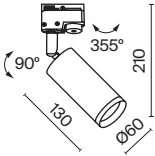

Focus

Металлический корпус. Оттенки: белый, черный, хром, графит, матовое и глянцевое золото. Антислепящий эффект за счет утопленной лампы. Поворотный механизм для регулировки светового потока. Источник света – лампа GU10 (в комплект не входит).

| ЛАМПА | КОЛ-ВО ЛАМП | ЦВЕТ | Артикул | MAX W ЛАМПЫ | IP |
|--|-------------|------------------|-----------------|-------------|-------|
| GU10 | 1 X GU10 | ■ ЧЕРНЫЙ | TR004-1-GU10-B | 10 W | IP 20 |
|  | 1 X GU10 | □ БЕЛЫЙ | TR004-1-GU10-W | 10 W | IP 20 |
| | 1 X GU10 | ■ ЗОЛОТО | TR004-1-GU10-G | 10 W | IP 20 |
| | 1 X GU10 | ■ МАТОВОЕ ЗОЛОТО | TR004-1-GU10-MG | 10 W | IP 20 |