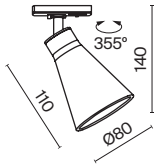

Virar

Корпус из металла. Оттенки – белый, черный, матовое золото. Утопленный источник света – лампа с цоколем GU10 (в комплект не входит). Внутренняя часть конструкции и окантовка лампы скрыты.

ЛАМПА	КОЛ-ВО ЛАМП	ЦВЕТ	Артикул	MAX W ЛАМПЫ	IP
GU10	1x GU10	■ ЧЕРНЫЙ	TR022-1-GU10-B	10 W	IP 20
	1x GU10	□ БЕЛЫЙ	TR022-1-GU10-W	10 W	IP 20
	1x GU10	■ МАТОВОЕ ЗОЛОТО	TR022-1-GU10-MG	10 W	IP 20