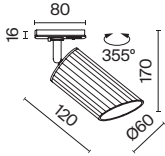

ЛАМПА	КОЛ-ВО ЛАМП	ЦВЕТ	АТИКУЛ	МАХ W ЛАМПЫ	IP
GU10	1x GU10	■ ЧЕРНЫЙ	TR087-1-GU10-B	35 W	IP 20
	1x GU10	□ БЕЛЫЙ	TR087-1-GU10-W	35 W	IP 20