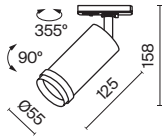

Focus ZOOM

Корпус из металла. Оттенки – черный, белый. Регулируемый угол рассеивания (от 15° до 50°). Низкий уровень слепимости. Высокий индекс цветопередачи. Два варианта цветовой температуры: 3000K, 4000K. Утопленный LED-источник света.

СВЕТОДИОДЫ EPISTAR

УГОЛ РАССЕЙВАНИЯ	ССТ	ЦВЕТ	АРТИКУЛ	МОЩНОСТЬ	СВЕТОВОЙ ПОТОК	ДИММИРУЕМЫЙ	IP	
	3K	ТЕПЛЫЙ	■ ЧЕРНЫЙ	TR021-1-12B3K-Z-B	12 W	900 LM	НЕТ	IP20
	3K	ТЕПЛЫЙ	□ БЕЛЫЙ	TR021-1-12B3K-Z-W	12 W	900 LM	НЕТ	IP20
	4K	ДНЕВНОЙ	■ ЧЕРНЫЙ	TR021-1-124K-Z-B	12 W	900 LM	НЕТ	IP20
	4K	ДНЕВНОЙ	□ БЕЛЫЙ	TR021-1-12B4K-Z-W	12 W	900 LM	НЕТ	IP20