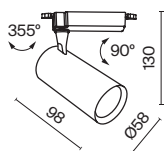

УГОЛ РАССЕЙВАНИЯ	ССТ	ЦВЕТ	Артикул	Мощность	Световой Поток	Диммируемый	IP
	3К	ТЕПЛЫЙ	■ ЧЕРНЫЙ	TR003-1-6W3K-M-B	6 W	450 LM	НЕТ
	3К	ТЕПЛЫЙ	□ БЕЛЫЙ	TR003-1-6W3K-M-W	6 W	450 LM	НЕТ
	4К	ДНЕВНОЙ	■ ЧЕРНЫЙ	TR003-1-6W4K-M-B	6 W	500 LM	НЕТ
	4К	ДНЕВНОЙ	□ БЕЛЫЙ	TR003-1-6W4K-M-W	6 W	500 LM	НЕТ