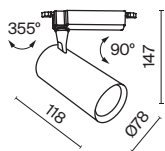

УГОЛ РАССЕЙВАНИЯ	ССТ	ЦВЕТ	Артикул	Мощность	Световой Поток	Диммируемый	IP
	3К	ТЕПЛЫЙ	■ ЧЕРНЫЙ	TR003-1-10W3K-M-B	10 W	700 LM	НЕТ
	3К	ТЕПЛЫЙ	□ БЕЛЫЙ	TR003-1-10W3K-M-W	10 W	800 LM	НЕТ
	4К	ДНЕВНОЙ	■ ЧЕРНЫЙ	TR003-1-10W4K-M-B	10 W	850 LM	НЕТ
	4К	ДНЕВНОЙ	□ БЕЛЫЙ	TR003-1-10W4K-M-W	10 W	900 LM	НЕТ