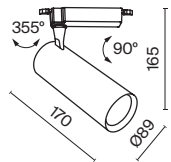

УГОЛ РАССЕЙВАНИЯ	ССТ	ЦВЕТ	Артикул	Мощность	Световой Поток	Диммируемый	IP	
MEDIUM 	3К	ТЕПЛЫЙ	■ ЧЕРНЫЙ	TR003-1-15W3K-M-B	15 W	950 LM	НЕТ	IP 20
	3К	ТЕПЛЫЙ	□ БЕЛЫЙ	TR003-1-15W3K-M-W	15 W	1200 LM	НЕТ	IP 20
	4К	ДНЕВНОЙ	■ ЧЕРНЫЙ	TR003-1-15W4K-M-B	15 W	1300 LM	НЕТ	IP 20
	4К	ДНЕВНОЙ	□ БЕЛЫЙ	TR003-1-15W4K-M-W	15 W	1400 LM	НЕТ	IP 20
	3К	ТЕПЛЫЙ	■ ЧЕРНЫЙ	TR003-1-26W3K-M-B	26 W	1800 LM	НЕТ	IP 20
	3К	ТЕПЛЫЙ	□ БЕЛЫЙ	TR003-1-26W3K-M-W	26 W	2250 LM	НЕТ	IP 20
	4К	ДНЕВНОЙ	■ ЧЕРНЫЙ	TR003-1-26W4K-M-B	26 W	1850 LM	НЕТ	IP 20
	4К	ДНЕВНОЙ	□ БЕЛЫЙ	TR003-1-26W4K-M-W	26 W	2400 LM	НЕТ	IP 20

УГОЛ РАССЕЙВАНИЯ	ССТ	ЦВЕТ	Артикул	Мощность	Световой Поток	Диммируемый	IP	
MEDIUM 	3К	ТЕПЛЫЙ	■ ЧЕРНЫЙ	TR003-1-36W3K-M-B	36 W	2150 LM	НЕТ	IP 20
	3К	ТЕПЛЫЙ	□ БЕЛЫЙ	TR003-1-36W3K-M-W	36 W	3100 LM	НЕТ	IP 20
	4К	ДНЕВНОЙ	■ ЧЕРНЫЙ	TR003-1-36W4K-M-B	36 W	2250 LM	НЕТ	IP 20
	4К	ДНЕВНОЙ	□ БЕЛЫЙ	TR003-1-36W4K-M-W	36 W	2900 LM	НЕТ	IP 20