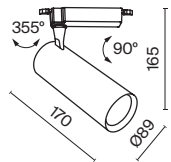

УГОЛ РАССЕЙВАНИЯ	ССТ	ЦВЕТ	Артикул	Мощность	Световой Поток	Диммируемый	IP	
WIDE 	3K	ТЕПЛЫЙ	■ ЧЕРНЫЙ	TR003-1-15W3K-W-B	15 W	950 LM	НЕТ	IP 20
	3K	ТЕПЛЫЙ	□ БЕЛЫЙ	TR003-1-15W3K-W-W	15 W	1350 LM	НЕТ	IP 20
	4K	ДНЕВНОЙ	■ ЧЕРНЫЙ	TR003-1-15W4K-W-B	15 W	1000 LM	НЕТ	IP 20
	4K	ДНЕВНОЙ	□ БЕЛЫЙ	TR003-1-15W4K-W-W	15 W	1250 LM	НЕТ	IP 20
	3K	ТЕПЛЫЙ	■ ЧЕРНЫЙ	TR003-1-26W3K-W-B	26 W	2300 LM	НЕТ	IP 20
	3K	ТЕПЛЫЙ	□ БЕЛЫЙ	TR003-1-26W3K-W-W	26 W	2100 LM	НЕТ	IP 20
	4K	ДНЕВНОЙ	■ ЧЕРНЫЙ	TR003-1-26W4K-W-B	26 W	1850 LM	НЕТ	IP 20
	4K	ДНЕВНОЙ	□ БЕЛЫЙ	TR003-1-26W4K-W-W	26 W	2350 LM	НЕТ	IP 20

УГОЛ РАССЕЙВАНИЯ	ССТ	ЦВЕТ	Артикул	Мощность	Световой Поток	Диммируемый	IP	
WIDE 	3K	ТЕПЛЫЙ	■ ЧЕРНЫЙ	TR003-1-36W3K-W-B	36 W	2100 LM	НЕТ	IP 20
	3K	ТЕПЛЫЙ	□ БЕЛЫЙ	TR003-1-36W3K-W-W	36 W	2800 LM	НЕТ	IP 20
	4K	ДНЕВНОЙ	■ ЧЕРНЫЙ	TR003-1-36W4K-W-B	36 W	2950 LM	НЕТ	IP 20
	4K	ДНЕВНОЙ	□ БЕЛЫЙ	TR003-1-36W4K-W-W	36 W	2850 LM	НЕТ	IP 20