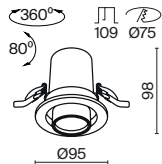

УГОЛ РАССЕЙВАНИЯ	ССТ	ЦВЕТ	АРТИКУЛ	МОЩНОСТЬ	СВЕТОВОЙ ПОТОК	ДИММИРУЕМЫЙ	IP	
	3К	ТЕПЛЫЙ	■ ЧЕРНЫЙ	DL045-01-10W3K-B	10 W	800 LM	НЕТ	IP 20
	3К	ТЕПЛЫЙ	□ БЕЛЫЙ	DL045-01-10W3K-W	10 W	800 LM	НЕТ	IP 20
	4К	ДНЕВНОЙ	■ ЧЕРНЫЙ	DL045-01-10W4K-B	10 W	840 LM	НЕТ	IP 20
	4К	ДНЕВНОЙ	□ БЕЛЫЙ	DL045-01-10W4K-W	10 W	840 LM	НЕТ	IP 20

CRI>90 *Высокий индекс цветопередачи позволяет максимально раскрыть цвета интерьера.