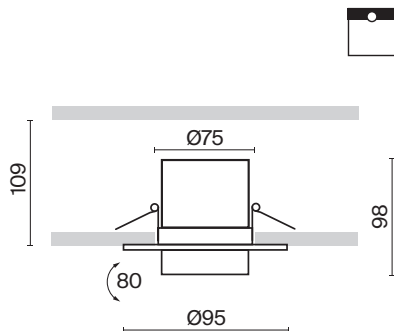

304

Поворотно-выдвижной механизм для создания направленного света и акцентной подсветки.