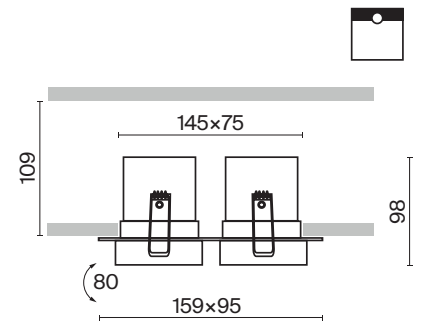

УГОЛ РАССЕЙВАНИЯ	ССТ	ЦВЕТ	Артикул	МОЩНОСТЬ	СВЕТОВОЙ ПОТОК	ДИММИРУЕМЫЙ	IP	
MEDIUM 	3к	ТЕПЛЫЙ	■ ЧЕРНЫЙ	DL045-02-10W3К-В	20 W	1600 LM	НЕТ	IP 20
	3к	ТЕПЛЫЙ	□ БЕЛЫЙ	DL045-02-10W3К-В	20 W	1600 LM	НЕТ	IP 20
	4к	ДНЕВНОЙ	■ ЧЕРНЫЙ	DL045-02-10W4К-В	20 W	1650 LM	НЕТ	IP 20
	4к	ДНЕВНОЙ	□ БЕЛЫЙ	DL045-02-10W4К-В	20 W	1650 LM	НЕТ	IP 20

CRI > 90 *Высокий индекс цветопередачи позволяет максимально раскрыть цвета интерьера.