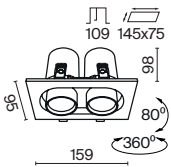

СОВМЕСТИМОСТЬ С ДРАЙВЕРОМ

TRIAC	DALI
PSL-TR40-300MA	PSL-DL40-S-300MA
PSL-TR40-150-300MA	PSL-DL40-S-150-300MA

УГОЛ РАССЕЙВАНИЯ	ССТ	ЦВЕТ	Артикул	МОЩНОСТЬ	СВЕТОВОЙ ПОТОК	ДИММИРУЕМЫЙ	IP	
MEDIUM 	3к	ТЕПЛЫЙ	■ ЧЕРНЫЙ	DL045-02-10W3К-В	20 W	1600 LM	НЕТ	IP 20
	3к	ТЕПЛЫЙ	□ БЕЛЫЙ	DL045-02-10W3К-В	20 W	1600 LM	НЕТ	IP 20
	4к	ДНЕВНОЙ	■ ЧЕРНЫЙ	DL045-02-10W4К-В	20 W	1650 LM	НЕТ	IP 20
	4к	ДНЕВНОЙ	□ БЕЛЫЙ	DL045-02-10W4К-В	20 W	1650 LM	НЕТ	IP 20