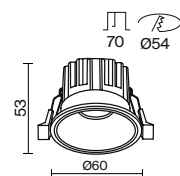

## СОВМЕСТИМОСТЬ С ДРАЙВЕРОМ

TRIAC	DALI
PSL-TR40-150-300MA	PSL-DL40-S-150-300MA

УГОЛ РАССЕЙВАНИЯ	ССТ	ЦВЕТ	АРТИКУЛ	МОЩНОСТЬ	СВЕТОВОЙ ПОТОК	ДИММИРУЕМЫЙ	IP	
<b>WIDE</b> 	3К	ТЕПЛЫЙ	■ ЧЕРНЫЙ	DL058-7W3K-B	7 W	450 LM	НЕТ	IP 20
	3К	ТЕПЛЫЙ	□ БЕЛЫЙ	DL058-7W3K-W	7 W	450 LM	НЕТ	IP 20
	3К	ТЕПЛЫЙ	■ ЛАТУНЬ	DL058-7W3K-BS	7 W	460 LM	НЕТ	IP 20
	4К	ДНЕВНОЙ	■ ЧЕРНЫЙ	DL058-7W4K-B	7 W	510 LM	НЕТ	IP 20
	4К	ДНЕВНОЙ	□ БЕЛЫЙ	DL058-7W4K-W	7 W	470 LM	НЕТ	IP 20
	4К	ДНЕВНОЙ	■ ЛАТУНЬ	DL058-7W4K-BS	7 W	520 LM	НЕТ	IP 20