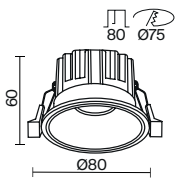

СОВМЕСТИМОСТЬ С ДРАЙВЕРОМ

TRIAC	DALI
PSL-TR40-150-300MA	PSL-DL40-S-150-300MA

УГОЛ РАССЕЙВАНИЯ	ССТ	ЦВЕТ	АТИКУЛ	МОЩНОСТЬ	СВЕТОВОЙ ПОТОК	ДИММИРУЕМЫЙ	IP	
WIDE 	3к	ТЕПЛЫЙ	■ ЧЕРНЫЙ	DL058-12W3K-B	12 W	920 LM	НЕТ	IP 20
	3к	ТЕПЛЫЙ	□ БЕЛЫЙ	DL058-12W3K-W	12 W	910 LM	НЕТ	IP 20
	3к	ТЕПЛЫЙ	■ ЛАТУНЬ	DL058-12W3K-BS	12 W	930 LM	НЕТ	IP 20
	4к	ДНЕВНОЙ	■ ЧЕРНЫЙ	DL058-12W4K-B	12 W	980 LM	НЕТ	IP 20
	4к	ДНЕВНОЙ	□ БЕЛЫЙ	DL058-12W4K-W	12 W	940 LM	НЕТ	IP 20
	4к	ДНЕВНОЙ	■ ЛАТУНЬ	DL058-12W4K-BS	12 W	990 LM	НЕТ	IP 20