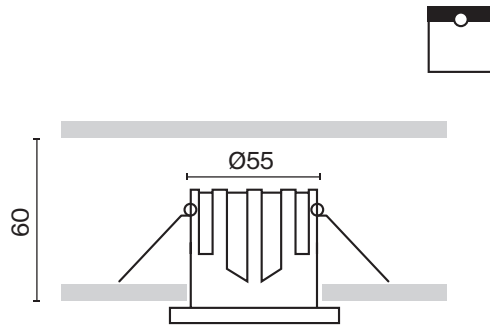

308

Утопленный источник света для антислепящего эффекта.