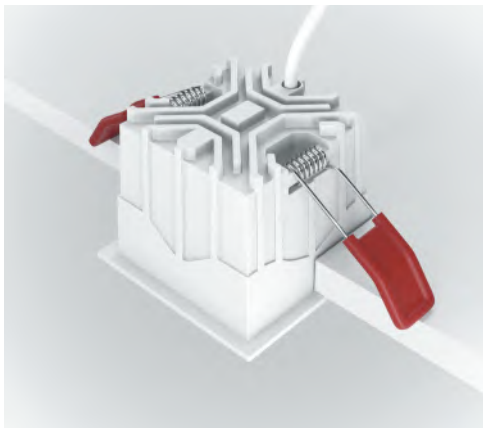

Alfa LED

Металлический корпус. Белый или черный оттенок рефлектора. Актуальная круглая и квадратная форма. Два варианта размера, мощности и цветовой температуры (3000K, 4000K). LED-источник света (один или два в зависимости от модели). В комплект входит антибликовый светофильтр.

СВЕТОДИОДЫ BRIGELUX

СОВМЕСТИМОСТЬ С ДРАЙВЕРОМ

TRIAC		DALI	
PSL-TR40-300MA	PSL-TR40-150-300MA	PSL-DL40-S-300MA	PSL-DL40-S-150-300MA

УГОЛ РАССЕЙВАНИЯ	ССТ	ЦВЕТ	АТИКУЛ	МОЩНОСТЬ	СВЕТОВОЙ ПОТОК	ДИММИРУЕМЫЙ	IP	
 36°	3K	ТЕПЛЫЙ	■ БЕЛЫЙ/ЧЕРНЫЙ	DL043-01-10W3K-SQ-WB	10 W	450 LM	НЕТ	IP 20
	3K	ТЕПЛЫЙ	□ БЕЛЫЙ	DL043-01-10W3K-SQ-W	10 W	500 LM	НЕТ	IP 20
	4K	ДНЕВНОЙ	■ БЕЛЫЙ/ЧЕРНЫЙ	DL043-01-10W4K-SQ-WB	10 W	500 LM	НЕТ	IP 20
	4K	ДНЕВНОЙ	□ БЕЛЫЙ	DL043-01-10W4K-SQ-W	10 W	550 LM	НЕТ	IP 20

312

Утопленный источник света для антислепающего эффекта.