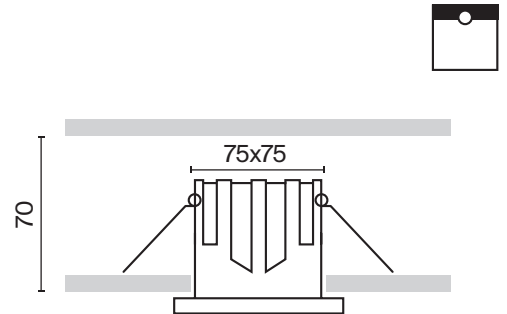

СОВМЕСТИМОСТЬ С ДРАЙВЕРОМ

TRIAC	DALI
PSL-TR40-350-500MA	PSL-DL40-S-350-500MA

УГОЛ РАССЕЙВАНИЯ	ССТ	ЦВЕТ	Артикул	Мощность	Световой Поток	Диммируемый	IP	
	3K	ТЕПЛЫЙ	■ БЕЛЫЙ/ЧЕРНЫЙ	DL043-01-15W3K-SQ-WB	15 W	1050 LM	НЕТ	IP 20
	3K	ТЕПЛЫЙ	□ БЕЛЫЙ	DL043-01-15W3K-SQ-W	15 W	1150 LM	НЕТ	IP 20
	4K	ДНЕВНОЙ	■ БЕЛЫЙ/ЧЕРНЫЙ	DL043-01-15W4K-SQ-WB	15 W	1150 LM	НЕТ	IP 20
	4K	ДНЕВНОЙ	□ БЕЛЫЙ	DL043-01-15W4K-SQ-W	15 W	1250 LM	НЕТ	IP 20