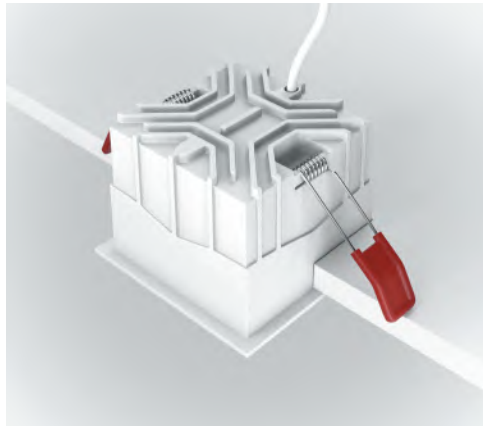

СОВМЕСТИМОСТЬ С ДРАЙВЕРОМ

TRIAC	DALI
PSL-TR40-350-500MA	PSL-DL40-S-350-500MA

УГОЛ РАССЕЙВАНИЯ	ССТ	ЦВЕТ	Артикул	Мощность	Световой Поток	Диммируемый	IP	
	3K	ТЕПЛЫЙ	■ БЕЛЫЙ/ЧЕРНЫЙ	DL043-01-15W3K-SQ-WB	15 W	1050 LM	НЕТ	IP 20
	3K	ТЕПЛЫЙ	□ БЕЛЫЙ	DL043-01-15W3K-SQ-W	15 W	1150 LM	НЕТ	IP 20
	4K	ДНЕВНОЙ	■ БЕЛЫЙ/ЧЕРНЫЙ	DL043-01-15W4K-SQ-WB	15 W	1150 LM	НЕТ	IP 20
	4K	ДНЕВНОЙ	□ БЕЛЫЙ	DL043-01-15W4K-SQ-W	15 W	1250 LM	НЕТ	IP 20

Утопленный источник света для антислепящего эффекта.