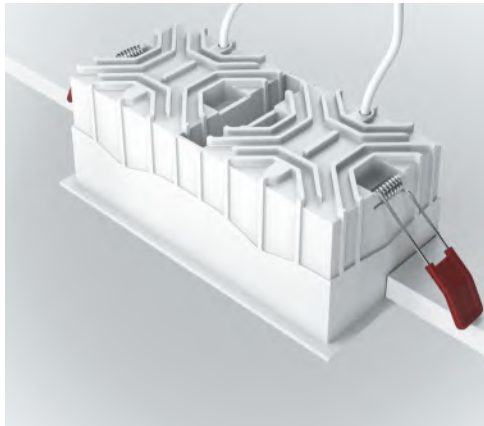

СОВМЕСТИМОСТЬ С ДРАЙВЕРОМ

TRIAC	DALI
PSL-TR40-350-500MA	PSL-DL40-S-350-500MA

УГОЛ РАССЕЙВАНИЯ	ССТ	ЦВЕТ	Артикул	МОЩНОСТЬ	СВЕТОВОЙ ПОТОК	ДИММИРУЕМЫЙ	IP	
MEDIUM 	3K	ТЕПЛЫЙ	■ БЕЛЫЙ/ЧЕРНЫЙ	DL043-02-15W3K-SQ-WB	2 x 15 W	2100 LM	НЕТ	IP 20
	3K	ТЕПЛЫЙ	□ БЕЛЫЙ	DL043-02-15W3K-SQ-W	2 x 15 W	2250 LM	НЕТ	IP 20
	4K	ДНЕВНОЙ	■ БЕЛЫЙ/ЧЕРНЫЙ	DL043-02-15W4K-SQ-WB	2 x 15 W	2350 LM	НЕТ	IP 20
	4K	ДНЕВНОЙ	□ БЕЛЫЙ	DL043-02-15W4K-SQ-W	2 x 15 W	2500 LM	НЕТ	IP 20

Утопленный источник света для антислепящего эффекта.