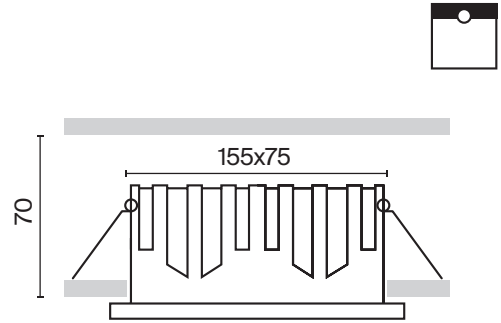

СОВМЕСТИМОСТЬ С ДРАЙВЕРОМ

TRIAC	DALI
PSL-TR40-350-500MA	PSL-DL40-S-350-500MA

УГОЛ РАССЕЙВАНИЯ	ССТ	ЦВЕТ	Артикул	МОЩНОСТЬ	СВЕТОВОЙ ПОТОК	ДИММИРУЕМЫЙ	IP	
MEDIUM 	3K	ТЕПЛЫЙ	■ БЕЛЫЙ/ЧЕРНЫЙ	DL043-02-15W3K-SQ-WB	2 x 15 W	2100 LM	НЕТ	IP 20
	3K	ТЕПЛЫЙ	□ БЕЛЫЙ	DL043-02-15W3K-SQ-W	2 x 15 W	2250 LM	НЕТ	IP 20
	4K	ДНЕВНОЙ	■ БЕЛЫЙ/ЧЕРНЫЙ	DL043-02-15W4K-SQ-WB	2 x 15 W	2350 LM	НЕТ	IP 20
	4K	ДНЕВНОЙ	□ БЕЛЫЙ	DL043-02-15W4K-SQ-W	2 x 15 W	2500 LM	НЕТ	IP 20